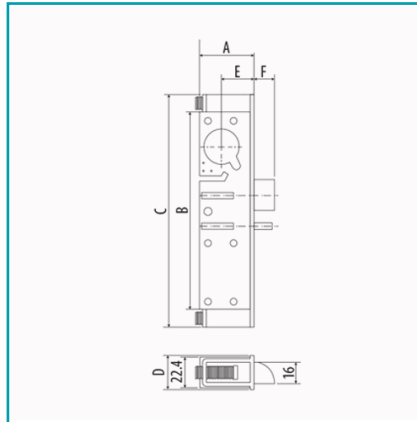

FICHA TÉCNICA

Cerradura De Pestillo Heavy Duty De 1 1/8_ Para Puertas De Aluminio. Sin Cilindro Y Placa Se Vende Aparte.

CÓDIGO:
US012

Código de producto: US012

Marca: CARBONE

Peso (Kg): 0.52 Kg

Tipo: Cerraduras de Puertas y Ventanas

INFORMACIÓN ADICIONAL

Cerradura De Pestillo Heavy Duty De 1 1/8_ Para Puertas De Aluminio. Sin Cilindro Y Placa Se Vende Aparte.