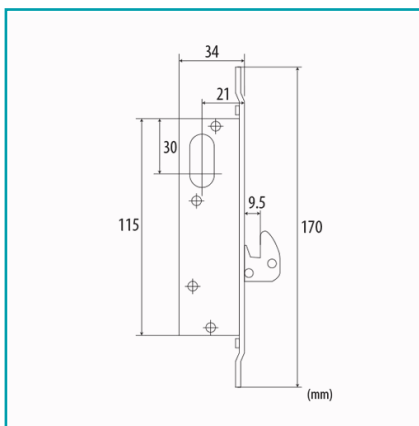

FICHA TÉCNICA

Cerradura De Gancho Para Perfil Angosto, Con Placa Aluminio, Doble Cilindro Ovalado Con 3 Llaves . Color Negro.

CÓDIGO:
US035 (BK)

Código de producto: US035 (BK)

Marca: CARBONE

Peso (Kg): 0.46 Kg

Tipo: Cerraduras de Puertas y Ventanas

INFORMACIÓN ADICIONAL

Cerradura De Gancho Para Perfil Angosto, Con Placa Aluminio, Doble Cilindro Ovalado Con 3 Llaves . Color Negro.