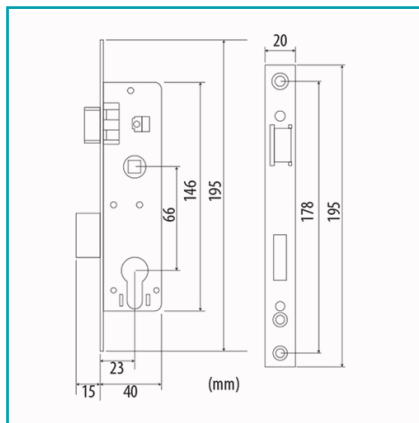

CÓDIGO:
US046 (BK)

FICHA TÉCNICA

Cerradura Perfil Angosto De Pestillo Doble Manija. Color Negro. Backset 23 Mm; 14X38X146 Mm. C-C 66 Mm.

Código de producto: US046 (BK)

Marca: CARBONE

Peso (Kg): 0.336 Kg

Tipo: Cerraduras de Puertas y Ventanas

INFORMACIÓN ADICIONAL

Cerradura Perfil Angosto De Pestillo Doble Manija. Color Negro. Backset 23 Mm; 14X38X146 Mm. C-C 66 Mm.