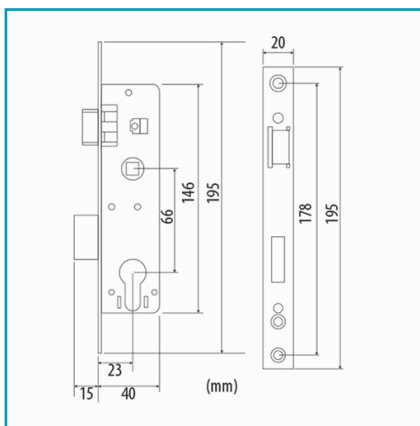

FICHA TÉCNICA

Cerradura Perfil Angosto De Pestillo Doble Manija .Color Blanco. Backset 23 Mm; 14X38X146 Mm. C-C 66 Mm.

CÓDIGO:
US047 (WH)

Código de producto: US047 (WH)

Marca: CARBONE

Peso (Kg): 0.332 Kg

Tipo: Cerraduras de Puertas y Ventanas

INFORMACIÓN ADICIONAL

Cerradura Perfil Angosto De Pestillo Doble Manija.Color Blanco. Backset 23 Mm; 14X38X146 Mm. C-C 66 Mm.