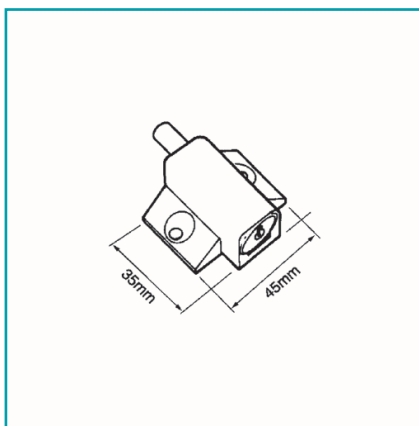

FICHA TÉCNICA

Cerradura De Ventana Deslizante De Push Lock . 2 Llaves. Acabado Cromado.

CÓDIGO:
US063 (CHROME)

***Nombre:** Cerradura de ventana deslizante de push lock.

Acabado: Cromado

Cantidad x Empaque: 1

Código de producto: US063 (CHROME)

Incluye: 2 llaves

Marca: CARBONE

Peso (Kg): 0.12 Kg

Procedencia: Importado

Se vende por: Unidad

Tipo: Cerraduras de Puertas y Ventanas

Usos: Construcción