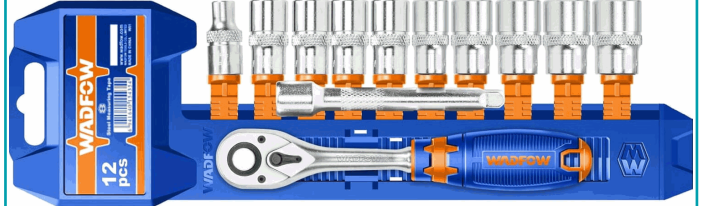

## FICHA TÉCNICA

Dados Socket 1/4" 12 Pzs. Cr-V. 45 Dientes. (Socket, Barra De Extensión) Medida Sae.Cromado (Set) Embalado En Percha De Plástico.

**CÓDIGO:**  
**UWST4212**

**\*Nombre:** Dados Socket 1/4" 12 Pzs

**Código de Barras:** 6941786809514

**Código de producto:** UWST4212

**Color:** Azul

**Marca:** WADFLOW by Total Tools

**Peso (Kg):** 0.44

**Procedencia:** Importado

**Tipo:** Ratchet y Torquímetros

## INFORMACIÓN ADICIONAL

Juego De Dados Socket 1/4" 12 Piezas.

Incluye:

-10 Socket: 3/16", 7/32", 1/4", 9/32", 5/16", 11/32", 3/8", 7/16", 1/2", 9/16"

-1 Mango De Trinquete De Liberación Rápida 1/4" 45T

-1 Barra De Extensión De 1/4" 3"

-Material: Acero Cr-V De Alta Calidad 50Bv30.

-Cromado.

-Medida Sae.

-Embalado En Percha De Plástico.

**12PCS/SET 1/4" SAE**

**CR-V** **1/4"** **Cr-V**  
50BV30 **45T** 

**12PCS/SET 1/4" SAE**

**CR-V** **1/4"** **Cr-V**  
50BV30 **45T** 