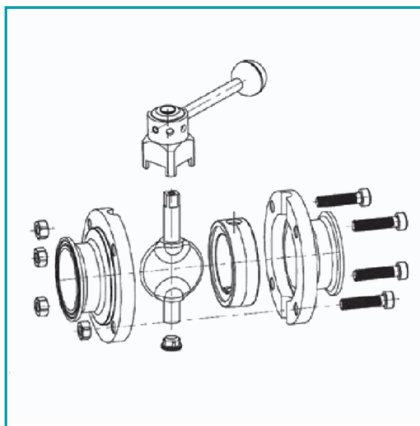

FICHA TÉCNICA

Sellos De Repuesto Para Válvulas Mariposas, Material Epdm (Etileno Propileno Dieno Tipo M Astm).

CÓDIGO:
W-2021801.V

***Nombre:** Sellos de repuestos para válvulas mariposa

Cantidad x Empaque: 1

Código de producto: W-2021801.V

Color: Negro

Marca: CARBONE

Materiales: EPDM (Etileno Propileno Dieno tipo M ASTM)

Procedencia: Importado

Se vende por: Unidad

Tipo: Válvulas y Actuadores

Usos: Industria

INFORMACIÓN ADICIONAL

Sellos De Repuesto Para Válvulas Mariposas, Material Epdm (Etileno Propileno Dieno Tipo M Astm).