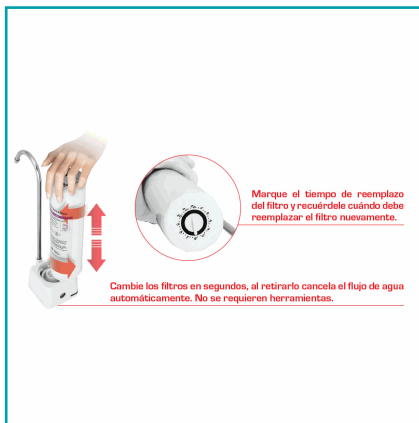

## FICHA TÉCNICA

Clear Pure Individual Filtro De Sobreponer Facil De Usar, Sin Electricidad Con 1 Filtro Cto-10F Elimina Partículas De Óxido, Suciedad, Mejorando El Sabor, Y Reduciendo El Olor Del Agua. Con Filtros De Facil Recambio Para Calquier Persona. 90X85X295 Mm

**CÓDIGO:**  
**WAT07**

**Código de Barras:** WAT07

**Código de producto:** WAT07

**Marca:** CARBONE

**Peso (Kg):** 1.11 Kg

**Tipo:** Filtros Estándar

## INFORMACIÓN ADICIONAL

Clear Pure Individual Filtro De Sobreponer Facil De Usar, Sin Electricidad Con 1 Filtro Cto-10F Elimina Partículas De Óxido, Suciedad, Mejorando El Sabor, Y Reduciendo El Olor Del Agua. Con Filtros De Facil Recambio Para Calquier Persona. 90X85X295 Mm

Marque el tiempo de reemplazo del filtro y recuérdelo cuándo debe reemplazar el filtro nuevamente.

Cambie los filtros en segundos, al retirarlo cancela el flujo de agua automáticamente. No se requieren herramientas.