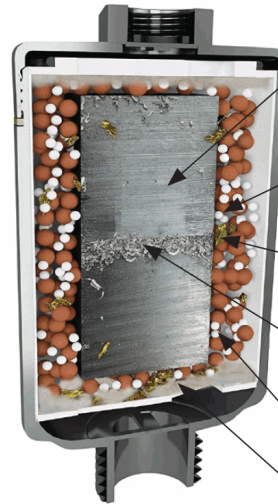

## FICHA TÉCNICA

Sf-02G Filtro Agua Para Ducha Cuida De La Caida Del Cabello Y La Resequedad En La Piel Ya Que Filtra Los Metales Pesados,El Cloro Y La Dureza De Agua. Conector Macho Y Hembra 1/2". Facil De Instalar En Su Ducha! Beauty Shower

## INFORMACIÓN ADICIONAL

Sf-02G Filtro Agua Para Ducha Cuida De La Caida Del Cabello Y La Resequedad En La Piel Ya Que Filtra Los Metales Pesados,El Cloro Y La Dureza De Agua. Conector Macho Y Hembra 1/2". Facil De Instalar En Su Ducha! Beauty Shower