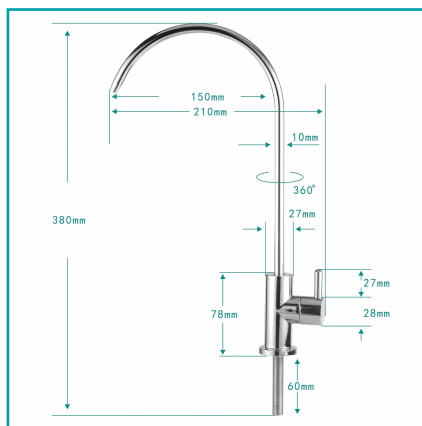

FICHA TÉCNICA

Grifo Para Filtros De Osmosis Inversa De Alta Calidad 1/4" Conexión De Tubo
5 Años De Garantía. Rosca Hembra 7/16-24"

CÓDIGO:
WAT29.1

Código de producto: WAT29.1

Marca: CARBONE

Tipo: Osmosis Inversa

INFORMACIÓN ADICIONAL

Grifo Para Filtros De Osmosis Inversa De Alta Calidad

- 1/4" Conexión De Tubo.
- Rosca Hembra 7/16-24".