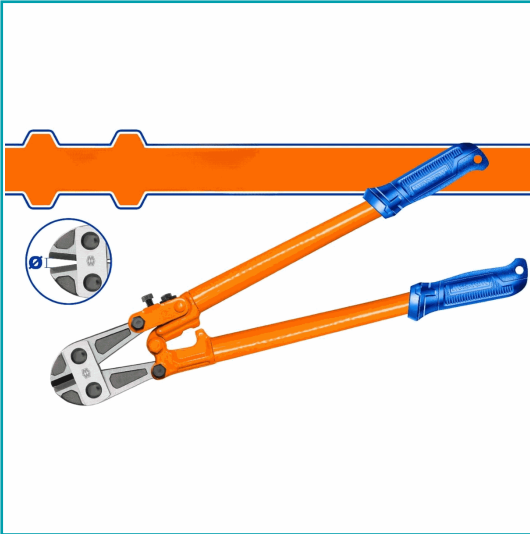

FICHA TÉCNICA

Cizallas Manuales. Para Cortar Alambre Y Malla. Forjado. Mango Cómodo. Embalado En Tarjeta De Papel.

CÓDIGO:
WBC1112.V

***Nombre:** Cizallas Manuales

Características: Para cortar alambre y malla. Forjado. Mango cómodo.

Código de producto: WBC1112.V

Color: Azul

Marca: WADFOW by Total Tools

Presentación: Tarjeta deslizante

Procedencia: Importado

Se vende por: Unidad

Tipo: Tijeras y Cortadores

Usos: Profesional

INFORMACIÓN ADICIONAL

Cizallas Manuales
-Forjado
-Nuevo Diseño De Mango Cómodo
-Embalado Con Tarjeta De Papel