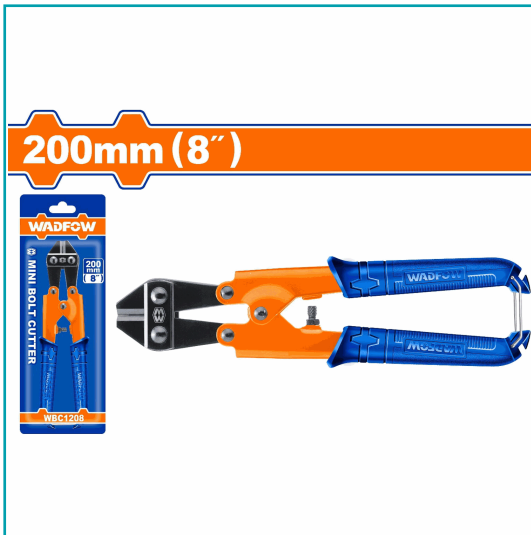

FICHA TÉCNICA

Mini Cizalla 8"(200Mm) Alicate Para Cortar Alambre. 65Mn. Cabezal De Corte. Un Bloqueo En El Extremo Del Mango. Mango Ergonómico. Embalado En Bolsa De Plástico.

CÓDIGO:
WBC1908

***Nombre:** Mini Cizalla 8"(200Mm) Alicate Para Cortar Alambre

Cantidades por caja: Caja master 48/ Caja Chica 6 Unid.

Características: Construido con materiales de alta calidad y una atención al detalle excepcional, para garantizar que tengas las herramientas adecuadas para el trabajo en todo momento. Todos tus proyectos serán un éxito.

Código de Barras: 6941786806506

Código de producto: WBC1908

Color: Azul

Marca: WADFOW by Total Tools

Peso (Kg): 0.29

Procedencia: Importado

Tipo: Tijeras y Cortadores

INFORMACIÓN ADICIONAL

- Mini Cizalla
- Tamaño: 8"
- Rango De Corte: 3.5Mm
- 65Mn
- Cabezal De Corte.
- Un Bloqueo En El Extremo Del Mango.
- Mango Ergonómico.
- Embalado En Bolsa De Plástico.

200mm (8")

200mm (8")