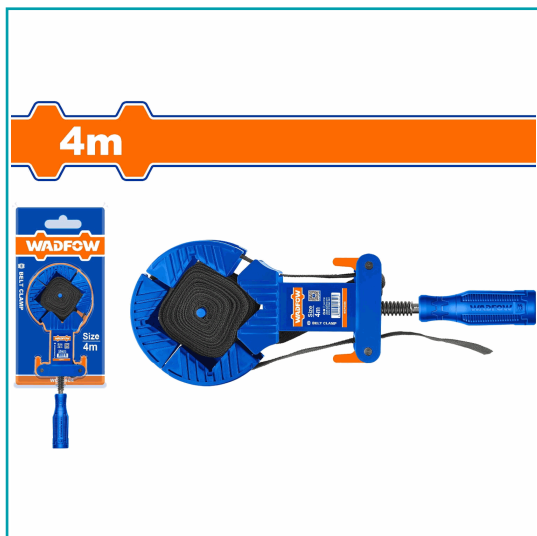

FICHA TÉCNICA

Abrazadera De Esquina Con Banda Ajustable Para Carpintería. Long De Correa: 4M Material Del Cuerpo Abs. Envasado En Blister Doble.

CÓDIGO:
WCP6404

***Nombre:** Abrazadera De Esquina

Características: Construido con materiales de alta calidad y una atención al detalle excepcional, para garantizar que tengas las herramientas adecuadas para el trabajo en todo momento. Todos tus proyectos serán un éxito.

Código de producto: WCP6404

Marca: WADFOW by Total Tools

Procedencia: Importado

Cantidades por caja: Caja master 24/ Caja Chica 6 Unid.

Código de Barras: 6941786816161

Color: Azul

Peso (Kg): 0.42

Tipo: Prensas - Pinzas - Sujeción - Ángulos

INFORMACIÓN ADICIONAL

Abrazadera De Cinturón.
-Longitud De La Correa: 4M
-Material Del Cuerpo: Abs
-Envasado En Blíster Doble.

4m

4m