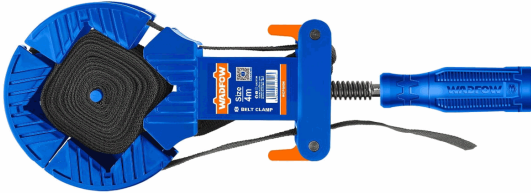

FICHA TÉCNICA

Abrazadera De Esquina Con Banda Ajustable Para Carpintería. Long De Correa: 4M Material Del Cuerpo Abs. Envasado En Blister Doble.

CÓDIGO:
WCP6404

***Nombre:** Abrazadera De Esquina

Características: Construido con materiales de alta calidad y una atención al detalle excepcional, para garantizar que tengas las herramientas adecuadas para el trabajo en todo momento. Todos tus proyectos serán un éxito.

Código de producto: WCP6404

Marca: WADFOW by Total Tools

Procedencia: Importado

Cantidades por caja: Caja master 24/ Caja Chica 6 Unid.

Código de Barras: 6941786816161

Color: Azul

Peso (Kg): 0.42

Tipo: Prensas - Pinzas - Sujeción - Ángulos

INFORMACIÓN ADICIONAL

Abrazadera De Cinturón.
-Longitud De La Correa: 4M
-Material Del Cuerpo: Abs
-Envasado En Blíster Doble.

4m

4m