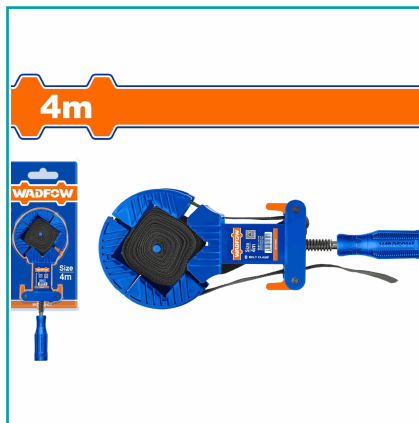

FICHA TÉCNICA

Abrazadera De Esquina Con Banda Ajustable Para Carpintería. Long De Correa: 4M Material Del Cuerpo Abs. Envasado En Blister Doble.

CÓDIGO:
WCP6404

***Nombre:** Abrazadera De Esquina

Características: Construido con materiales de alta calidad y una atención al detalle excepcional, para garantizar que tengas las herramientas adecuadas para el trabajo en todo momento. Todos tus proyectos serán un éxito.

Código de producto: WCP6404

Marca: WADFOW by Total Tools

Procedencia: Importado

Cantidades por caja: Caja master 24/ Caja Chica 6 Unid.

Código de Barras: 6941786816161

Color: Azul

Peso (Kg): 0.42

Tipo: Prensas - Pinzas - Sujeción - Ángulos

INFORMACIÓN ADICIONAL

Abrazadera De Cinturón.
-Longitud De La Correa: 4M
-Material Del Cuerpo: Abs
-Envasado En Blíster Doble.

4m

4m