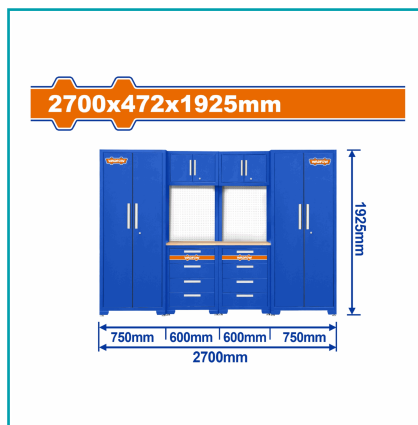

CÓDIGO:
WCS3A06

FICHA TÉCNICA

Armario Gabinete Para Herramientas. 2700X472X1925Mm 6 Piezas. Ideal En Taller O Bodega. Encimera De Madera Maciza. Incluye: 2 Gabinetes Altos, 2 Gabinetes De Pared, 2 Gabinetes De 4 Cajones. Pilares Y Paneles Traseros. Empacado En Pallet

***Nombre:** Armario Gabinete para Herramientas. 2700x472x1925mm. 6 piezas. Ideal en taller o bodega.

Características: 2700x472x1925mm 6 piezas. Ideal en taller o bodega. Encimera de madera maciza.

Código de producto: WCS3A06

Procedencia: Importado

Tipo: Organizadores

INFORMACIÓN ADICIONAL

Armario Gabinete Para Herramientas. 6 Piezas.

-Tamaño Del Producto: 2700X472X1925Mm

-Encimera De Madera Maciza.

-Incluye:

- 2 Piezas De Gabinetes Altos De 2 Puertas.

-Dimensiones Totales: 750X472X1925Mm

- 2 Piezas De Gabinetes De Pared.

-Dimensiones Totales: 600X312X400Mm

- 2 Piezas De Gabinetes De 4 Cajones.

-Dimensiones Totales: 600X410X825Mm

-Grosor Del Acero: 0.6~0.8Mm