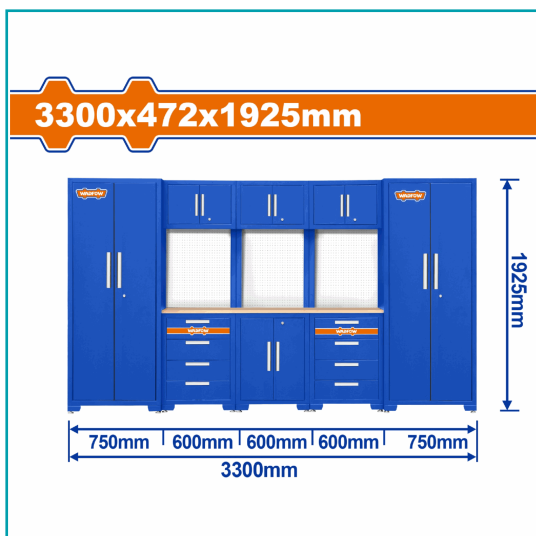

## FICHA TÉCNICA

Armario Gabinete Para Herramientas. 3300X472X1925Mm 8 Piezas. Ideal En Taller O Bodega. Encimera De Madera. Incluye: Gabinetes Altos, Gabinetes De Pared, Gabinetes De 4 Cajones. 1 Armario De 2 Puertas. 4 Pilares Y 3 Paneles Esquina. Pallet.

**CÓDIGO:**  
**WCS3A08**

**\*Nombre:** Armario Gabinete para Herramientas. 3300x472x1925mm. 8 piezas. Ideal en taller o bodega.

**Características:** 3300x472x1925mm 8 piezas. Ideal en taller o bodega. Encimera de madera

## INFORMACIÓN ADICIONAL

Armario Gabinete Para Herramientas. 8 Piezas.

-Tamaño Del Producto: 3300X472X1925 Mm

-Encimera De Madera Maciza

-Incluye:

-2 Gabinetes Altos De 2 Puertas.

-Dimensiones: 750X472X1925 Mm

-3 Gabinetes De Pared.

-Dimensiones: 600X312X400 Mm

-2 Gabinetes De 4 Cajones.

-Dimensiones: 600X410X825 Mm

-1 Armario De 2 Puertas.

-Dimensiones: 600X410X825 Mm

-Espesor Del Acero: 0.6~0.8 Mm

- 4 Pilares.
- 3 Paneles Traseros De Esquina.
- Empacado En Pallet.