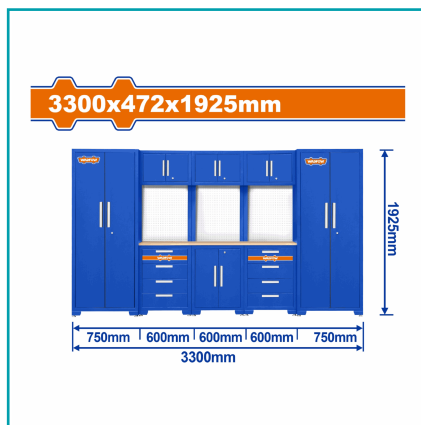

## FICHA TÉCNICA

Armario Gabinete Para Herramientas. 3300X472X1925Mm 8 Piezas. Ideal En Taller O Bodega. Encimera De Madera. Incluye: Gabinetes Altos, Gabinetes De Pared, Gabinetes De 4 Cajones. 1 Armario De 2 Puertas. 4 Pilares Y 3 Paneles Esquina. Pallet.

**CÓDIGO:**  
**WCS3A08**

**\*Nombre:** Armario Gabinete para Herramientas. 3300x472x1925mm. 8 piezas. Ideal en taller o bodega.

**Características:** 3300x472x1925mm 8 piezas. Ideal en taller o bodega. Encimera de madera

## INFORMACIÓN ADICIONAL

Armario Gabinete Para Herramientas. 8 Piezas.

-Tamaño Del Producto: 3300X472X1925 Mm

-Encimera De Madera Maciza

-Incluye:

-2 Gabinetes Altos De 2 Puertas.

-Dimensiones: 750X472X1925 Mm

-3 Gabinetes De Pared.

-Dimensiones: 600X312X400 Mm

-2 Gabinetes De 4 Cajones.

-Dimensiones: 600X410X825 Mm

-1 Armario De 2 Puertas.

-Dimensiones: 600X410X825 Mm

-Espesor Del Acero: 0.6~0.8 Mm

- 4 Pilares.
- 3 Paneles Traseros De Esquina.
- Empacado En Pallet.