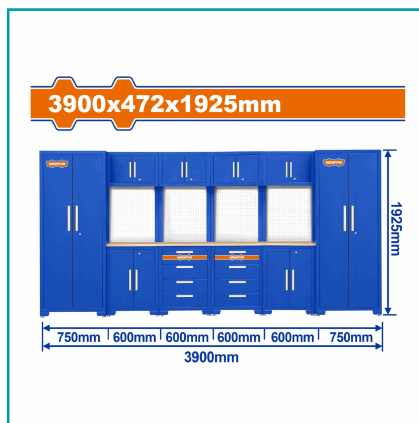

FICHA TÉCNICA

Armario Gabinete Para Herramientas. 3900X472X1925Mm 10 Piezas. Ideal En Taller O Bodega. Encimera De Madera. Incluye: Gabinetes Altos, Gabinetes De Pared, Gabinetes De 4 Cajones. 1 Armario De 2 Puertas. 5 Pilares Y 4 Paneles Esquina. Pallet.

CÓDIGO:
WCS3A10

***Nombre:** Armario Gabinete para Herramientas.
3900x472x1925mm. 10 piezas. Ideal en taller o bodega.

Características: 3900x472x1925mm 10 piezas. Ideal en taller o bodega. Encimera de madera

Peso (Kg): 230.80

Procedencia: Importado

Tipo: Organizadores

INFORMACIÓN ADICIONAL

Armario Gabinete Para Herramientas. 10 Piezas

-Tamaño Del Producto: 3900X472X1925 Mm

-Encimera De Madera Maciza

-Incluye:

-2 Gabinetes Altos De 2 Puertas.

-Dimensiones: 750X472X1925 Mm

-4 Gabinetes De Pared.

-Dimensiones: 600X312X400 Mm

-2 Gabinetes De 4 Cajones.

-Dimensiones: 600X410X825 Mm

-2 Gabinetes De 2 Puertas.

-Dimensiones: 600X410X825 Mm