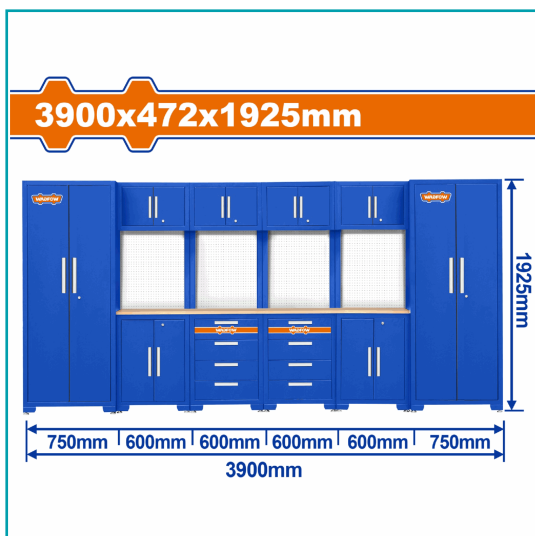

FICHA TÉCNICA

Armario Gabinete Para Herramientas. 3900X472X1925Mm 10 Piezas. Ideal En Taller O Bodega. Encimera De Madera. Incluye: Gabinetes Altos, Gabinetes De Pared, Gabinetes De 4 Cajones. 1 Armario De 2 Puertas. 5 Pilares Y 4 Paneles Esquina. Pallet.

CÓDIGO:
WCS3A10

***Nombre:** Armario Gabinete para Herramientas.
3900x472x1925mm. 10 piezas. Ideal en taller o bodega.

Características: 3900x472x1925mm 10 piezas. Ideal en taller o bodega. Encimera de madera

Peso (Kg): 230.80

Procedencia: Importado

Tipo: Organizadores

INFORMACIÓN ADICIONAL

Armario Gabinete Para Herramientas. 10 Piezas

-Tamaño Del Producto: 3900X472X1925 Mm

-Encimera De Madera Maciza

-Incluye:

-2 Gabinetes Altos De 2 Puertas.

-Dimensiones: 750X472X1925 Mm

-4 Gabinetes De Pared.

-Dimensiones: 600X312X400 Mm

-2 Gabinetes De 4 Cajones.

-Dimensiones: 600X410X825 Mm

-2 Gabinetes De 2 Puertas.

-Dimensiones: 600X410X825 Mm