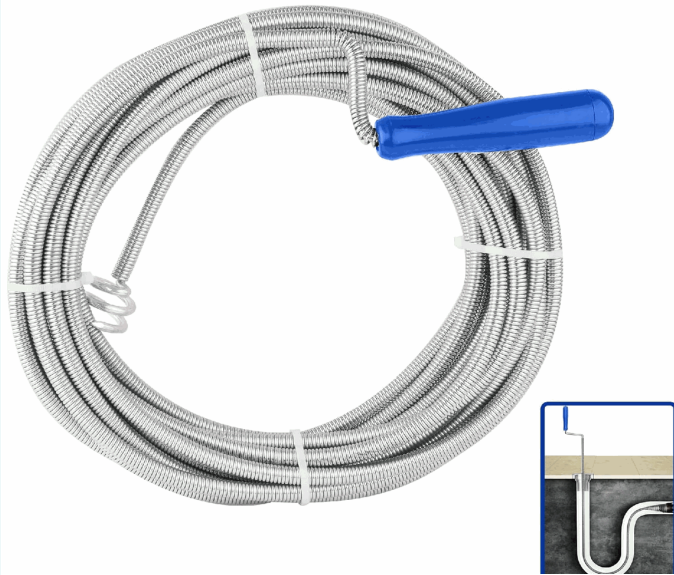

## FICHA TÉCNICA

Destapador De Cañería Tubo Flexible 9Mmx10M. Acero Flexible. Para Eliminar Desechos En Cañería. Diámetro Del Resorte: Ø1.9\*Ø9Mm Mango De Plástico. Gancho S Cincado. Fácil De Usar Y Conveniente. Fuerte Y Duradero. Embalado En Etiqueta.

## INFORMACIÓN ADICIONAL

Destapador De Cañería Tubo Flexible

-Longitud:10M

-Acero De Resorte Chapado Totalmente Flexible.

-Diámetro Del Resorte: Ø1.9XØ9Mm

-Con Mango De Plástico.

-Con Gancho ""S"", Cincado.

-Fácil De Usar Y Conveniente.

-Bobina Tipo Resorte Diseñada Con Alta Flexibilidad

-Para Proporcionar Una Mejor Capacidad De Limpieza.

-Fuerte Y Duradero, No Es Fácil De Romper Cuando Se Limpia Una Tubería Pequeña

-Mantenga Limpio El Lavabo Del Fregadero, Como Eliminar El Vello, Los Desechos De Alimentos, Etc.

-Embalado En Etiqueta.

**φ9mmx10m**

**φ9mmx10m**