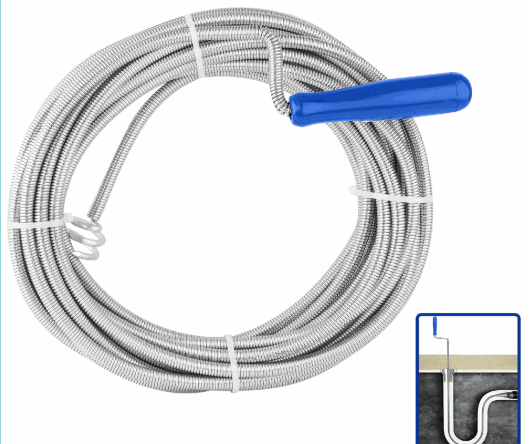

φ9mmx10m

**CÓDIGO:**  
**WDD2310**

## FICHA TÉCNICA

Destapador De Cañería Tubo Flexible 9Mmx10M. Acero Flexible. Para Eliminar Desechos En Cañería. Diámetro Del Resorte: Ø1.9\*Ø9Mm Mango De Plástico. Gancho S Cincado. Fácil De Usar Y Conveniente. Fuerte Y Duradero. Embalado En Etiqueta.

φ9mmx10m

**\*Nombre:** Destapador De Cañería Tubo Flexible 9Mmx10m

**Cantidades por caja:** Caja master 5/ Caja Chica - Unid.

**Características:** Construido con materiales de alta calidad y una atención al detalle excepcional, para garantizar que tengas las herramientas adecuadas para el trabajo en todo momento. Todos tus proyectos serán un éxito.

## INFORMACIÓN ADICIONAL

Destapador De Cañería Tubo Flexible

-Longitud:10M

-Acero De Resorte Chapado Totalmente Flexible.

-Diámetro Del Resorte: Ø1.9XØ9Mm

-Con Mango De Plástico.

-Con Gancho ""S"", Cincado.