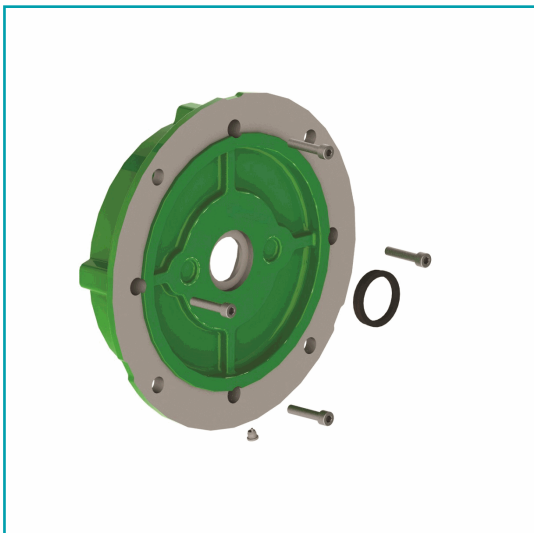

## FICHA TÉCNICA

Brida Para Motor Trifasico. Modelo Ff-165 Frame 80. Se Ajusta A Motores: Weg40 Weg41

**CÓDIGO:**  
**WEGBR1**

Código de producto: WEGBR1

Garantía:

Marca: WEG

Peso (Kg):

## INFORMACIÓN ADICIONAL

Brida Para Motor Trifasico. Modelo Ff-165 Frame 80. Se Ajusta A Motores: Weg40 Weg41