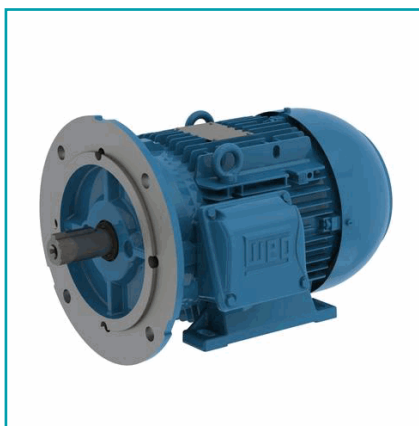

## FICHA TÉCNICA

Brida Para Motor Trifasico. Modelo Ff-165 Frame 80. Se Ajusta A Motores: Weg40 Weg41

**CÓDIGO:**  
**WEGBR1**

Código de producto: WEGBR1

Garantía:

Marca: WEG

Peso (Kg):

## INFORMACIÓN ADICIONAL

Brida Para Motor Trifasico. Modelo Ff-165 Frame 80. Se Ajusta A Motores: Weg40 Weg41