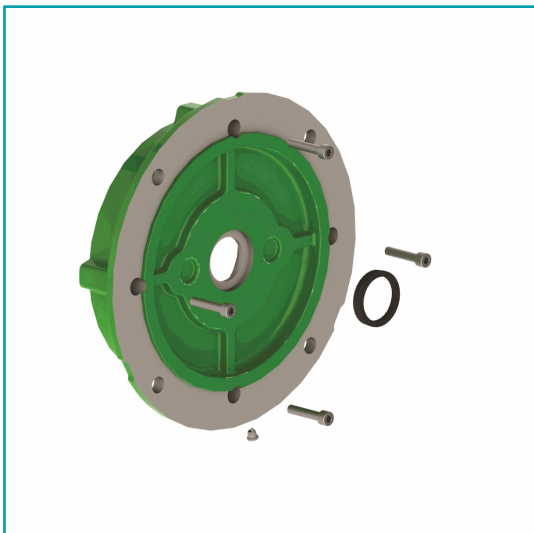

FICHA TÉCNICA

Brida Para Motor Trifasico. Modelo Ff-165 Frame 90. Se Ajusta A Motores: Weg42 Weg43 Weg43.1

CÓDIGO:
WEGBR2

Código de producto: WEGBR2

Garantía:

Marca: WEG

Peso (Kg):

INFORMACIÓN ADICIONAL

Brida Para Motor Trifasico. Modelo Ff-165 Frame 90. Se Ajusta A Motores: Weg42 Weg43 Weg43.1