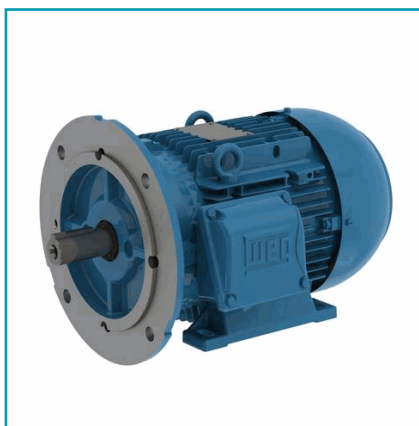

FICHA TÉCNICA

Brida Para Motor Trifasico. Modelo Ff-165 Frame 90. Se Ajusta A Motores: Weg42 Weg43 Weg43.1

CÓDIGO:
WEGBR2

Código de producto: WEGBR2

Garantía:

Marca: WEG

Peso (Kg):

INFORMACIÓN ADICIONAL

Brida Para Motor Trifasico. Modelo Ff-165 Frame 90. Se Ajusta A Motores: Weg42 Weg43 Weg43.1