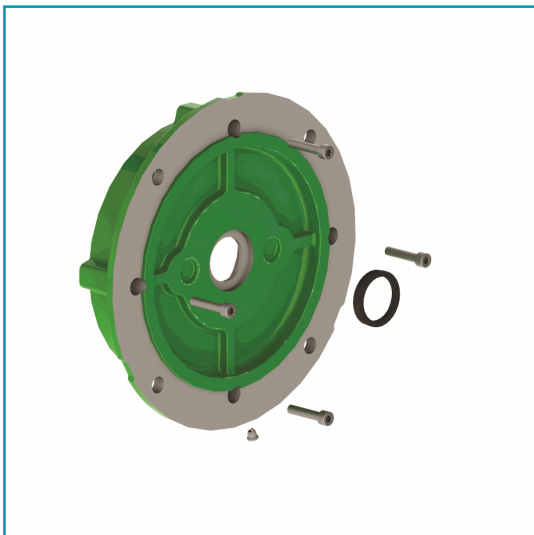

FICHA TÉCNICA

Brida Para Motor Trifasico. Modelo Ff-215 Frame 100. Se Ajusta A Motores: Weg44 Weg45.

CÓDIGO:
WEGBR3

Código de producto: WEGBR3

Garantía:

Marca: WEG

Peso (Kg):

INFORMACIÓN ADICIONAL

Brida Para Motor Trifasico. Modelo Ff-215 Frame 100. Se Ajusta A Motores: Weg44 Weg45.