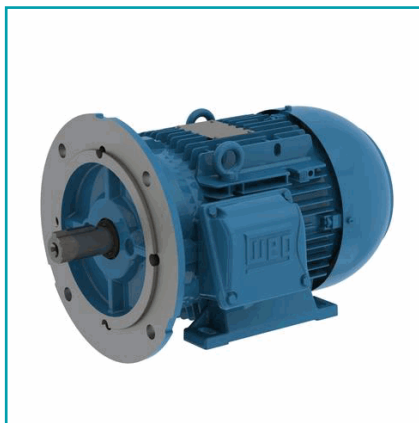

FICHA TÉCNICA

Brida Para Motor Trifasico. Modelo Ff-215 Frame 112. Se Ajusta A Motores: Weg46 Weg47.

CÓDIGO:
WEGBR4

Código de producto: WEGBR4

Garantía:

Marca: WEG

Peso (Kg):

INFORMACIÓN ADICIONAL

Brida Para Motor Trifasico. Modelo Ff-215 Frame 112. Se Ajusta A Motores: Weg46 Weg47.