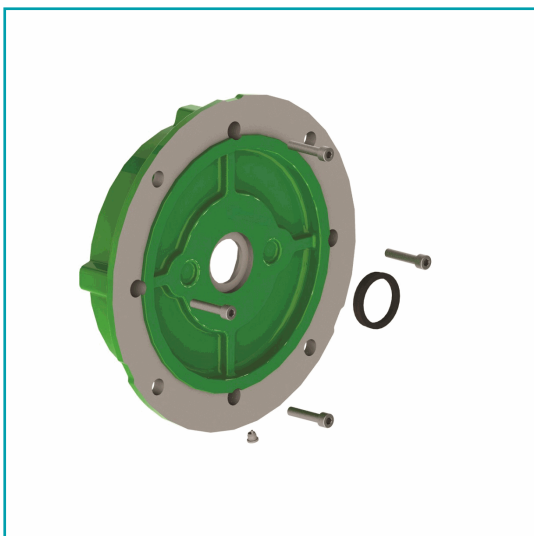

FICHA TÉCNICA

Brida Para Motor Trifasico. Modelo Ff-215 Frame 112. Se Ajusta A Motores: Weg46 Weg47.

CÓDIGO:
WEGBR4

Código de producto: WEGBR4

Garantía:

Marca: WEG

Peso (Kg):

INFORMACIÓN ADICIONAL

Brida Para Motor Trifasico. Modelo Ff-215 Frame 112. Se Ajusta A Motores: Weg46 Weg47.