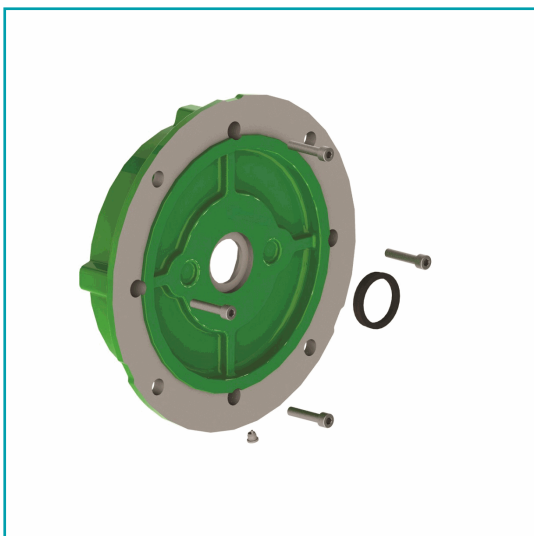

FICHA TÉCNICA

Brida Para Motor Trifasico. Modelo Ff-350 Frame 160. Se Ajusta A Motores: Weg54 Weg55 Weg56 Weg57 Weg58 Weg59.

CÓDIGO:
WEGBR6

Código de producto: WEGBR6

Garantía:

Marca: WEG

Peso (Kg):

INFORMACIÓN ADICIONAL

Brida Para Motor Trifasico. Modelo Ff-350 Frame 160. Se Ajusta A Motores: Weg54 Weg55 Weg56 Weg57 Weg58 Weg59.