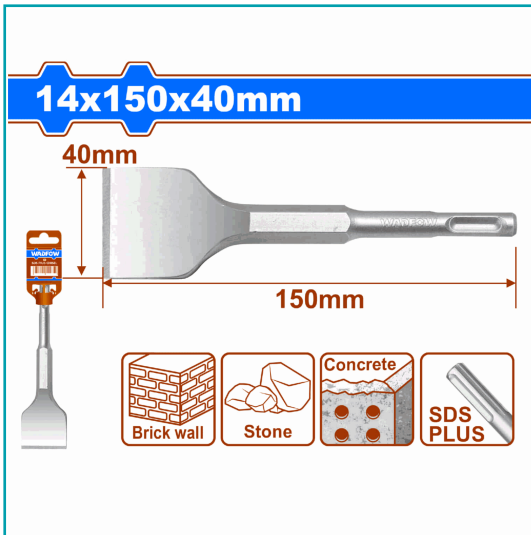

## FICHA TÉCNICA

Cinzel Sds Plus Punta Plana 14X150X40Mm Para Concreto, Ladrillo Y Cemento.

**CÓDIGO:**  
**WGZ21504**

**\*Nombre:** Cinzel SDS Plus Punta Plana 14x150x40mm para Concreto, Ladrillo y Cemento.

**Características:** 14x150x40mm para Concreto, Ladrillo y Cemento.

**Código de Barras:** 6937541220045

**Código de producto:** WGZ21504

**Color:** Azul / Naranja

**Embalaje de proveedor:** Caja grande 80 Caja chica 20

**Marca:** WADFOW by Total Tools

**Peso (Kg):** 0.163

**Presentación:** Colgador de plástico

**Procedencia:** Importado

**Se vende por:** Unidad

**Tipo:** Martillos - Hachas y Cinceles

**Usos:** Profesional

## INFORMACIÓN ADICIONAL

- Cinzel Sds Plus
- Diámetro: 14 Mm
- Longitud: 150 Mm
- Punta Plana 40Mm
- Ideal Para Hormigón, Paredes De Ladrillo Y Cemento
- Empacado En Gancho De Plástico