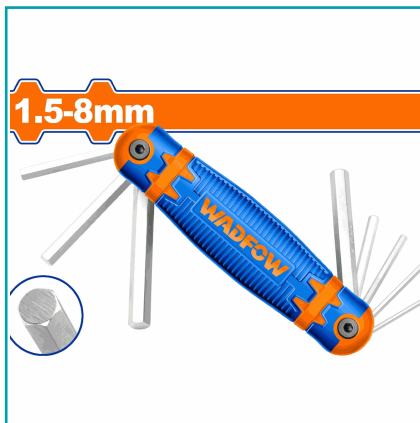

FICHA TÉCNICA

Llave Allen Estilo Navaja De Bolsillo. Tamaño: 1.5Mm,2Mm,2.5Mm -3Mm,4Mm,5Mm,6Mm,8Mm Tratamiento Térmico Y Placa Cromada. Cr-V. Embalado En Colgador De Plástico. (8 Pzas.)

CÓDIGO:
WHK1281

***Nombre:** Llave Allen Estilo Navaja De Bolsillo 1

Código de Barras: 6941786813191

Código de producto: WHK1281

Color: Azul

Marca: WADFOW by Total Tools

Peso (Kg): 0.18

Procedencia: Importado

Tipo: Llaves

INFORMACIÓN ADICIONAL

Llave Allen Estilo Navaja De Bolsillo 8 Piezas
 -Tamaño: 1.5Mm,2Mm,2.5Mm
 -3Mm,4Mm,5Mm,6Mm,8Mm
 -Material:Cr-V
 -Tratamiento Térmico Y Placa Cromada.
 -Embalado En Colgador De Plástico.