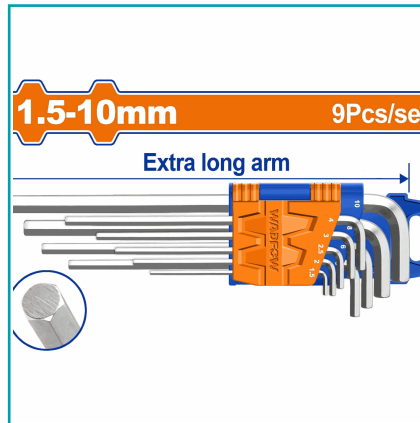

FICHA TÉCNICA

Llaves Allen De Brazo Extra Largo De 9 Pzas. Tamaño:1.5Mm,2Mm,2.5Mm, 3Mm,4Mm,5Mm,6Mm,8Mm, 10Mm. Cr-V. Tratamiento Térmico Y Placa Cromada. Embalado En Tarjeta Deslizante(Juego)

CÓDIGO:
WHK1292

***Nombre:** Llaves Allen De Brazo Extra Largo De 9 Pzas

Cantidades por caja: Cajas de 48 y Cajas de 6

Características: Construido con materiales de alta calidad y una atención al detalle excepcional, para garantizar que tengas las herramientas adecuadas para el trabajo en todo momento. Todos tus proyectos serán un éxito.

Código de Barras: 6941786810251

Código de producto: WHK1292

Color: Azul

Marca: WADFOW by Total Tools

Peso (Kg): 0.46

Procedencia: Importado

Tipo: Llaves

INFORMACIÓN ADICIONAL

Llaves Allen De 9 Piezas

-Material: Cr-V.

-Brazo Largo.

-Tamaño: 1.5Mm,2Mm,2.5Mm,3Mm

-4Mm,5Mm,6Mm,8Mm,10Mm.

-Tratamiento Térmico Y Placa Cromada.

-Embalado En Tarjeta Deslizante.