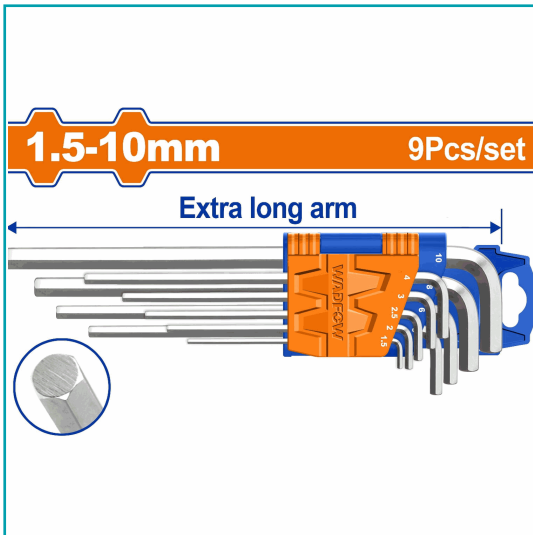

FICHA TÉCNICA

Llaves Allen De Brazo Extra Largo De 9 Pzas. Tamaño:1.5Mm,2Mm,2.5Mm, 3Mm,4Mm,5Mm,6Mm,8Mm, 10Mm. Cr-V. Tratamiento Térmico Y Placa Cromada. Embalado En Tarjeta Deslizante(Juego)

CÓDIGO:
WHK1292

***Nombre:** Llaves Allen De Brazo Extra Largo De 9 Pzas

Cantidades por caja: Cajas de 48 y Cajas de 6

Características: Construido con materiales de alta calidad y una atención al detalle excepcional, para garantizar que tengas las herramientas adecuadas para el trabajo en todo momento. Todos tus proyectos serán un éxito.

Código de Barras: 6941786810251

Código de producto: WHK1292

Color: Azul

Marca: WADFOW by Total Tools

Peso (Kg): 0.46

Procedencia: Importado

Tipo: Llaves

INFORMACIÓN ADICIONAL

Llaves Allen De 9 Piezas

-Material: Cr-V.

-Brazo Largo.

-Tamaño: 1.5Mm,2Mm,2.5Mm,3Mm

-4Mm,5Mm,6Mm,8Mm,10Mm.

-Tratamiento Térmico Y Placa Cromada.

-Embalado En Tarjeta Deslizante.