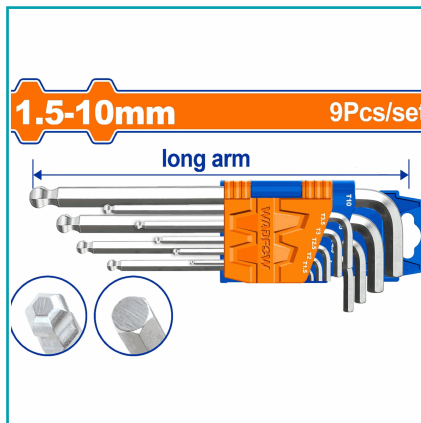

CÓDIGO:
WHK2291

FICHA TÉCNICA

Llaves Hexagonales De Punta De Bola. Brazo Largo De 9 Pzas.
Tamaño: 1.5Mm, 2Mm, 2.5Mm, 3Mm, 4Mm, 5Mm, 6Mm, 8Mm, 10Mm. Cr-V.
Tratamiento Térmico Y Placa Cromada. Embalado En Tarjeta Deslizante.
(Juego)

***Nombre:** Llaves Hexagonales De Punta De Bola

Características: Construido con materiales de alta calidad y una atención al detalle excepcional, para garantizar que tengas las herramientas adecuadas para el trabajo en todo momento. Todos tus proyectos serán un éxito.

Código de producto: WHK2291

Marca: WADFOW by Total Tools

Procedencia: Importado

Cantidades por caja: Caja master 48/ Caja Chica 6 Unid.

Código de Barras: 6941786810282

Color: Azul

Peso (Kg): 0.4

Tipo: Llaves

INFORMACIÓN ADICIONAL

Llaves Hexagonales De Punta De Bola. 9 Pzas.

- Material: Cr-V
- Tamaño: 1.5Mm, 2Mm
- 2.5Mm, 3Mm
- 4Mm, 5Mm, 6Mm, 8Mm, 10Mm
- Brazo Largo.
- Tratamiento Térmico Y Placa Cromada.
- Embalado En Tarjeta Deslizante.