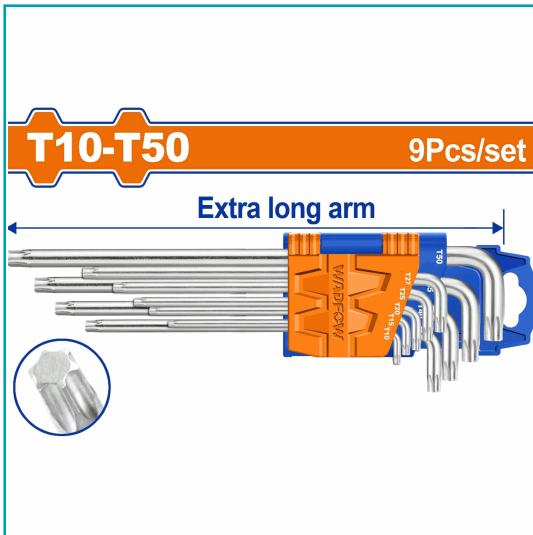

FICHA TÉCNICA

Llaves Torx De Brazo Extralargo De 9 Piezas.
 Tamaño:T-10□T-15□T-20□T-25□T-27□T-30□T-40□T-45□T-50. Cr-V.
 Tratamiento Térmico Y Placa Cromada. Embalado En Tarjeta Deslizante.
 (Juego)

CÓDIGO:
WHK3292

***Nombre:** Llaves Torx De Brazo Extralargo De 9 Piezas

Cantidades por caja: Cajas de 48 y Cajas de 6

Características: Construido con materiales de alta calidad y una atención al detalle excepcional, para garantizar que tengas las herramientas adecuadas para el trabajo en todo momento. Todos tus proyectos serán un éxito.

Código de Barras: 6975085808015

Código de producto: WHK3292

Color: Azul

Marca: WADFOW by Total Tools

Peso (Kg): 0.46

Procedencia: Importado

Tipo: Llaves

INFORMACIÓN ADICIONAL

Llaves Torx De Brazo Extra Largo De 9 Pzas.

- Material: Cr-V
- Tamaño: T-10,T-15,T-20
- T-25,T-27,T-30
- T-40,T-45,T-50
- Brazo Extra Largo.
- Tratamiento Térmico Y Placa Cromada.
- Embalado En Tarjeta Deslizante.