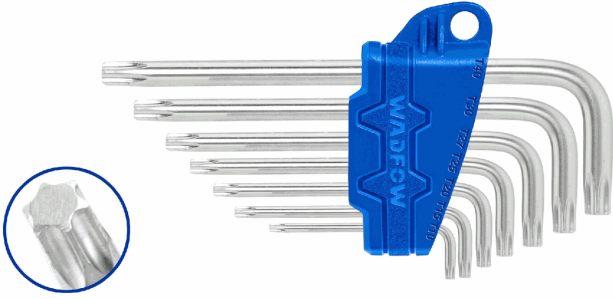

FICHA TÉCNICA

Llaves Torx De Brazo Corto De 7 Pzs. Tamaño: T10,T10, T15, T20, T25, T27, T30, T40. Acero Al Carbono. Tratamiento Térmico Y Placa Cromada. (Juego)

CÓDIGO:
WHK3671

***Nombre:** Llaves Torx De Brazo Corto De 7 Pzs

Código de Barras: 6941786818295

Código de producto: WHK3671

Color: Azul

Marca: WADFOW by Total Tools

Peso (Kg): 0.14

Procedencia: Importado

Tipo: Llaves

INFORMACIÓN ADICIONAL

- Llaves Torx De 7 Piezas
- Material: Acero Al Carbono.
- Brazo Corto.
- Tamaño: T10,T15,T20
- T25,T27,T30,T40.
- Tratamiento Térmico Y Placa Cromada
- Embalado En Tarjeta Deslizante

T10-T40

7Pcs/set

T10-T40