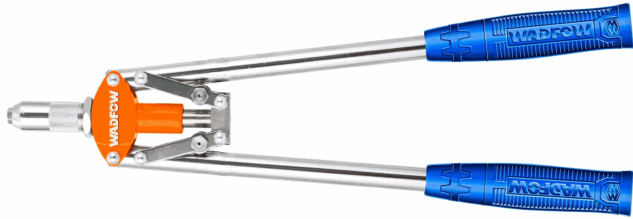

CÓDIGO:
WHR3517

FICHA TÉCNICA

Remachadora 420Mm (17") Para Remaches: 3.2Mm, 4Mm, 4.8Mm. Acero Y Aluminio. Mango Ergonómico. Embalado En Caja Color.

***Nombre:** Remachadora 420Mm (17") Para Remaches: 3

Características: Construido con materiales de alta calidad y una atención al detalle excepcional, para garantizar que tengas las herramientas adecuadas para el trabajo en todo momento. Todos tus proyectos serán un éxito.

Código de producto: WHR3517

Marca: WADFOW by Total Tools

Procedencia: Importado

Cantidades por caja: Caja master 20/ Caja Chica - Unid.

Código de Barras: 6975085803379

Color: Azul

Peso (Kg): 0.8

Tipo: Remachadoras

INFORMACIÓN ADICIONAL

Remachadora

-Tamaño: 17" (420Mm)

-Tamaño Del Remache Aplicable: 3.2Mm, 4Mm, 4.8Mm

-Material: Acero + Aluminio.

-Con Mano De Goma De Diseño Único.

-Embalado En Caja De Color.

420mm(17")

Φ3.2mm,4.0mm,4.8mm

420mm(17")

Φ3.2mm,4.0mm,4.8mm