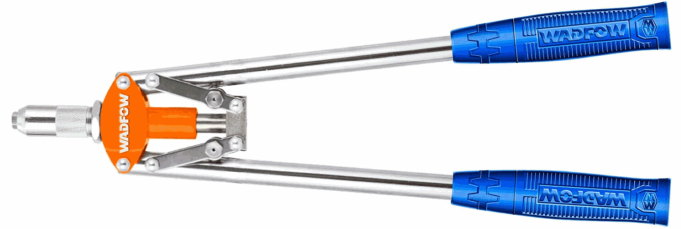

CÓDIGO:
WHR3517

FICHA TÉCNICA

Remachadora 420Mm (17") Para Remaches: 3.2Mm, 4Mm, 4.8Mm. Acero Y Aluminio. Mango Ergonómico. Embalado En Caja Color.

***Nombre:** Remachadora 420Mm (17") Para Remaches: 3

Características: Construido con materiales de alta calidad y una atención al detalle excepcional, para garantizar que tengas las herramientas adecuadas para el trabajo en todo momento. Todos tus proyectos serán un éxito.

Código de producto: WHR3517

Marca: WADFOW by Total Tools

Procedencia: Importado

Cantidades por caja: Caja master 20/ Caja Chica - Unid.

Código de Barras: 6975085803379

Color: Azul

Peso (Kg): 0.8

Tipo: Remachadoras

INFORMACIÓN ADICIONAL

Remachadora

-Tamaño: 17" (420Mm)

-Tamaño Del Remache Aplicable: 3.2Mm, 4Mm, 4.8Mm

-Material: Acero + Aluminio.

-Con Mano De Goma De Diseño Único.

-Embalado En Caja De Color.

420mm(17")

Φ3.2mm,4.0mm,4.8mm

420mm(17")

Φ3.2mm,4.0mm,4.8mm