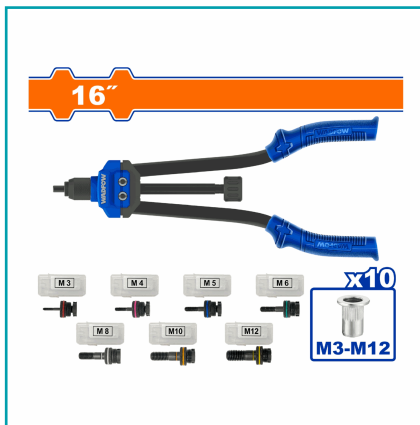

## FICHA TÉCNICA

Pistola Remachadora De Tuercas De 16" Con Mandriles Métricos Intercambiables Y Tuercas Remachables Surtidas. Se Vende En Kit. Embalado En Caja De Plástico.

**CÓDIGO:**  
**WHR5B16**

**\*Nombre:** Remachadora de tuercas de 16" con mandriles y tuercas.

**Características:** Pistola Remachadora de tuercas de 16" con mandriles métricos intercambiables y tuercas remachables surtidas.

**Código de producto:** WHR5B16

**Marca:** WADFOW by Total Tools

**Presentación:** BMC

**Se vende por:** Set

**Usos:** Profesional

**Cantidades por caja:** Cajas de 6

**Código de Barras:** 6942123009581

**Color:** Azul

**Peso (Kg):** 3.17

**Procedencia:** Importado

**Tipo:** Remachadoras

## INFORMACIÓN ADICIONAL

Remachadora De Tuercas 16"". Se Vende En Kit.

-1 Remachadora De Tuercas De 16""

-7 Mandriles Métricos Intercambiables (M3, M4, M5, M6, M8, M10, M12) En Una Caja De Plástico Individual.