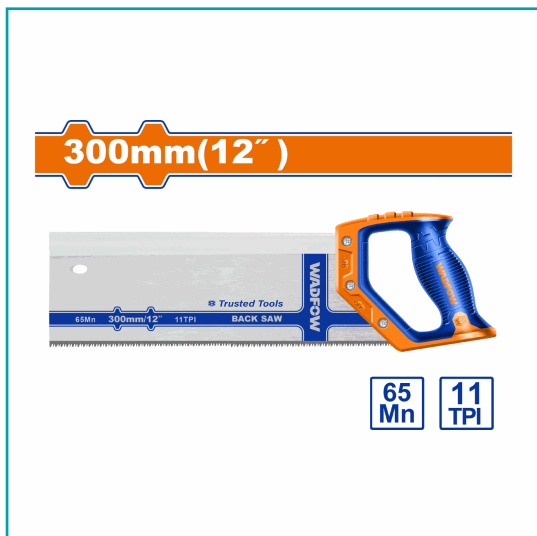

FICHA TÉCNICA

Sierra De Espalda. Tamaño: 300 Mm (12'). Material: 65Mn. Espesor: 0.8 Mm, 11Tpi. Diseño Único De Mango Nuevo. Con Protector De Dientes. Tratamiento Térmico. Empacado En Tarjeta De Papel.

CÓDIGO:
WHW1112

***Nombre:** Serrucho Trasero 12" Espesor: 0.8 mm

Características: Material: 65Mn. Espesor: 0.8 mm, 11TPI. Diseño único de mango nuevo. Con protector de dientes. Tratamiento térmico.

Código de producto: WHW1112

Procedencia: Importado

Tipo: Sierras Manuales

INFORMACIÓN ADICIONAL

Sierra De Espalda Tamaño: 300 Mm (12')
Material: 65Mn
Espesor: 0.8 Mm, 11Tpi
Diseño Único De Mango Nuevo
Con Protector De Dientes
Tratamiento Térmico
Empacado En Tarjeta De Papel

300mm(12")

65 Mn 11 TPI

300mm(12")

65 Mn 11 TPI