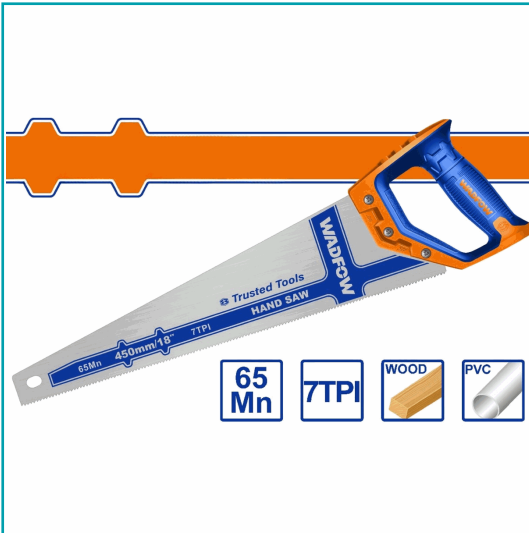

FICHA TÉCNICA

Serruchos De Mano 7Tpi. Tratamiento Térmico. Protector Dental. Mango Suave. 65Mn. Corta Madera Y Pvc. Embalado En Tarjeta De Papel.

CÓDIGO:
WHW1118.V

***Nombre:** Serruchos De Mano

Características: 7TPI. Tratamiento térmico. Corta madera y PVC.

Código de producto: WHW1118.V

Color: Gris

Marca: WADFOW by Total Tools

Procedencia: Importado

Se vende por: Unidad

Tipo: Sierras Manuales

Usos: Industrial

INFORMACIÓN ADICIONAL

- Serruchos De Mano
- Corta Madera Y Pvc
- 65Mn
- Con Protector Dental.
- Tratamiento Térmico.
- Mango Suave De Dos Colores.
- Embalado En Tarjeta De Papel.