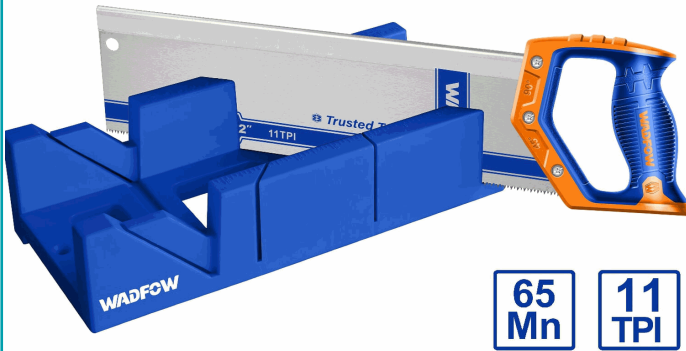

## FICHA TÉCNICA

Serrucho Trasero En Caja Plástica. Corte Inglete. 300Mm(12") 11Tpi. Diseño Único. Embalado En Tarjeta De Papel.

**\*Nombre:** Serrucho Trasero En Caja Plástica

**Características:** Construido con materiales de alta calidad y una atención al detalle excepcional, para garantizar que tengas las herramientas adecuadas para el trabajo en todo momento. Todos tus proyectos serán un éxito.

**Código de producto:** WHW2112

**Marca:** WADFOW by Total Tools

**Procedencia:** Importado

**Cantidades por caja:** Caja master 12/ Caja Chica - Unid.

**Código de Barras:** 6941786818356

**Color:** Azul

**Peso (Kg):** 0.71

## INFORMACIÓN ADICIONAL

Caja De Inglete De Plástico Con Juego De Serrucho Trasero

-1 Caja De Inglete De Plástico.

-Tamaño: 300×140×80Mm

-1 Serrucho Trasero.

-Tamaño: 300Mm/12""

-Espesor: 0.8Mm

-65Mn

-11Tpi

-Nuevo Mango De Diseño Único.

-Embalado Por Tarjeta De Papel.

**300mm(12")**

**300mm(12")**