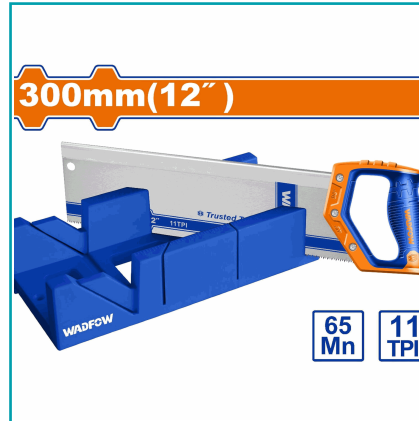

## FICHA TÉCNICA

Serrucho Trasero En Caja Plástica. Corte Inglete. 300Mm(12") 11Tpi. Diseño Único. Embalado En Tarjeta De Papel.

**\*Nombre:** Serrucho Trasero En Caja Plástica

**Características:** Construido con materiales de alta calidad y una atención al detalle excepcional, para garantizar que tengas las herramientas adecuadas para el trabajo en todo momento. Todos tus proyectos serán un éxito.

**Código de producto:** WHW2112

**Marca:** WADFOW by Total Tools

**Procedencia:** Importado

**Cantidades por caja:** Caja master 12/ Caja Chica - Unid.

**Código de Barras:** 6941786818356

**Color:** Azul

**Peso (Kg):** 0.71

## INFORMACIÓN ADICIONAL

Caja De Inglete De Plástico Con Juego De Serrucho Trasero

-1 Caja De Inglete De Plástico.

-Tamaño: 300×140×80Mm

-1 Serrucho Trasero.

-Tamaño: 300Mm/12""

-Espesor: 0.8Mm

-65Mn

-11Tpi

-Nuevo Mango De Diseño Único.

-Embalado Por Tarjeta De Papel.

**300mm(12")**

**300mm(12")**