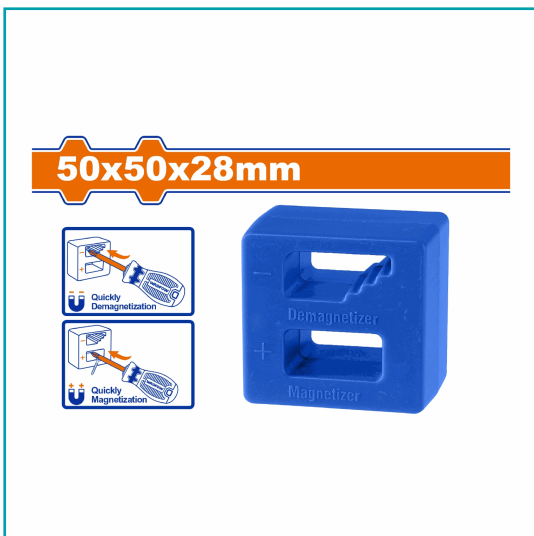

## FICHA TÉCNICA

Imantador Y Desimantador De Destornilladores Tamaño: 50\*50\*28Mm Materia Plástico Abs Imán Potente Para Magnetizar Rápidamente (Agujero Positivo) / Desmagnetizar (Agujero Negativo) Empacado En Tarjeta Deslizante.

**CÓDIGO:**  
**WKM1601**

**\*Nombre:** Imantador y desimantador de destornilladores

**Cantidades por caja:** Cajas de 216 y Cajas de 18

**Características:** Material: Plástico ABS Imán potente para magnetizar rápidamente (agujero positivo) / desmagnetizar (agujero negativo)

**Código de Barras:** 6942123006689

**Código de producto:** WKM1601

**Color:** Azul/Naranja

**Marca:** WADFLOW by Total Tools

**Peso (Kg):** 0.0810185

**Presentación:** Tarjeta deslizante

**Procedencia:** Importado

## INFORMACIÓN ADICIONAL

Imantador Y Desimantador De Destornilladores Tamaño: 50\*50\*28Mm

Material: Plástico Abs

Imán Potente Para Magnetizar Rápidamente (Agujero Positivo) / Desmagnetizar (Agujero Negativo)