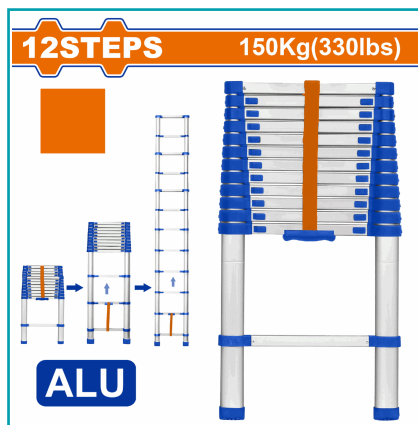

CÓDIGO:
WLD5H12

FICHA TÉCNICA

Escalera Telescópica De Aluminio De 12 Escalones. Altura De Paso: 300Mm. Carga Máxima: 150Kg. Material: Aluminio. Altura Externa: 3800Mm. Altura Plegada: 870Mm. Fácil De Transportar. Empacado En Una Caja De Cartón.

***Nombre:** Escalera Telescópica Aluminio 12 Escalones.

Características: Escalera Telescópica Aluminio 12 Escalones.

Código de producto: WLD5H12

Marca: WADFOW by Total Tools

Presentación: Caja

Se vende por: Unidad

Cantidades por caja: Caja Grande 1

Código de Barras: 6942123013007

Color: Azul/Naranja

Peso (Kg): 10.5

Procedencia: Importado

Usos: Construcción

INFORMACIÓN ADICIONAL

Escalera Telescópica De Aluminio De 12 Escalones.

- Escalones: 12 Escalones
- Material: Aluminio
- Altura Externa: 3800Mm
- Altura De Cada Paso: 300Mm
- Altura Plegada: 870Mm
- Ancho Plegado: 480Mm
- Peso Aproximado: 10.5 Kg
- Carga Máxima: 150 Kg (330 Lb)
- Fácil De Transportar.
- Empacado En Caja De Cartón.