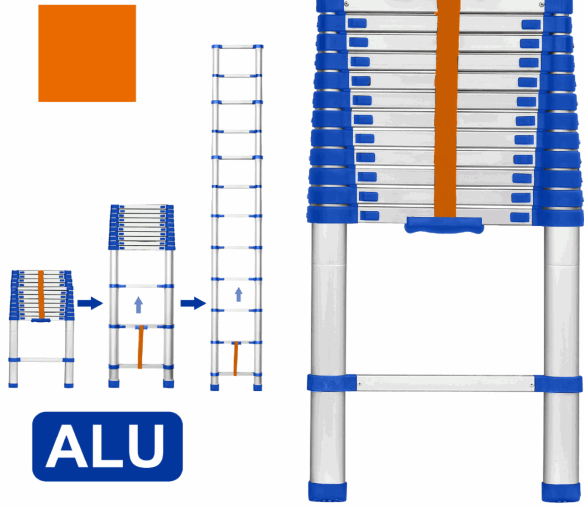

12STEPS

150Kg(330lbs)