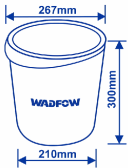

FICHA TÉCNICA

267x210x300mm

Cubo De Basura 267X210X300Mm. Ideal Para Botar Desechos. Peso: 319G. Material Resistente. Cuerpo De Basura Engrosado, No Se Deforma. Mango Lateral Para Facilitar Movimiento. Embalado Con Etiqueta.

CÓDIGO:
WLJ1330

***Nombre:** Cubo De Basura 267X210x300mm

Cantidades por caja: Cajas de 24

Características: Construido con materiales de alta calidad y una atención al detalle excepcional, para garantizar que tengas las herramientas adecuadas para el trabajo en todo momento. Todos tus proyectos serán un éxito.

Código de Barras: 6976057337441

Código de producto: WLJ1330

Color: Azul

Marca: WADFOW by Total Tools

Peso (Kg): 0.35

Procedencia: Importado

Tipo: Cubetas

INFORMACIÓN ADICIONAL

- Cubo De Basura Plástico.
- Tamaño: 267X210X300 Mm
- Material: Pp
- Peso: 319G
- Cuerpo De Basura Engrosado, No Es Fácil De Deformar.
- Mango Lateral Para Facilitar El Movimiento.
- Embalado Con Etiqueta.