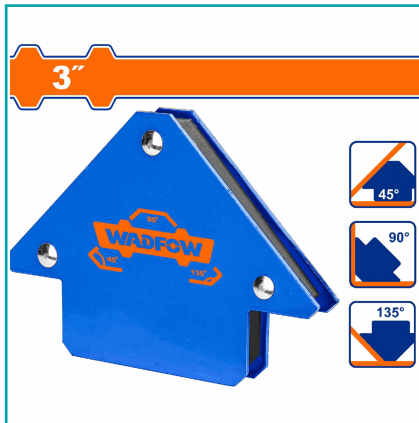

FICHA TÉCNICA

Soporte De Soldadura Escuadra Magnética De 3". Ángulos: 45°, 90°, 135°. Imán Y Acero. Fuerza De Tracción: 25 Lbs. Embalado En Tarjeta Deslizante.

CÓDIGO:
WMC1603

***Nombre:** Soporte De Soldadura Escuadra Magnética De 3"

Código de Barras: 6941786804496

Código de producto: WMC1603

Color: Azul

Garantía: 1 año

Marca: WADFOW by Total Tools

Peso (Kg): 0.33

Procedencia: Importado

Tipo: Sujeciones y Fijaciones

INFORMACIÓN ADICIONAL

- Soporte De Soldadura Magnética
- Especificaciones: 3"
- Fuerza De Tracción: 25 Lbs
- Dimensiones Del Producto: 120 X 83 X 14.4Mm
- Ángulos: 45°, 90°, 135°
- Material: Imán Y Acero.
- Embalado En Tarjeta Deslizante.