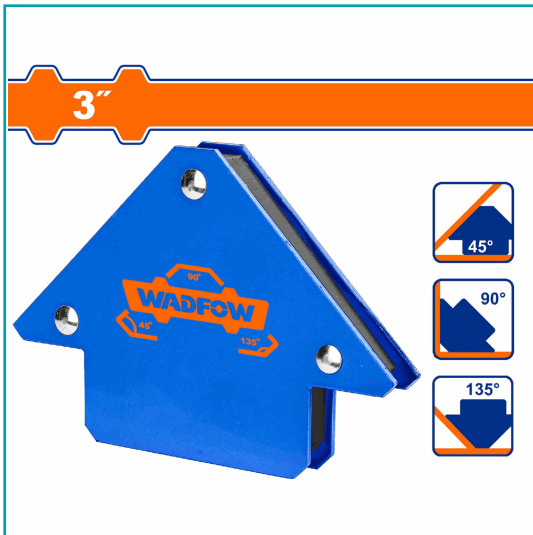

FICHA TÉCNICA

Soporte De Soldadura Escuadra Magnética De 3". Ángulos: 45°, 90°, 135°. Imán Y Acero. Fuerza De Tracción: 25 Lbs. Embalado En Tarjeta Deslizante.

CÓDIGO:
WMC1603

***Nombre:** Soporte De Soldadura Escuadra Magnética De 3"

Cantidades por caja: Cajas de 48 y Cajas de 6

Características: Construido con materiales de alta calidad y una atención al detalle excepcional, para garantizar que tengas las herramientas adecuadas para el trabajo en todo momento. Todos tus proyectos serán un éxito.

Código de Barras: 6941786804496

Código de producto: WMC1603

Color: Azul

Garantía: 1 año

Marca: WADFOW by Total Tools

Peso (Kg): 0.33

Procedencia: Importado

Tipo: Sujeciones y Fijaciones

INFORMACIÓN ADICIONAL

- Soporte De Soldadura Magnética
- Especificaciones: 3"
- Fuerza De Tracción: 25 Lbs
- Dimensiones Del Producto: 120 X 83 X 14.4Mm
- Ángulos: 45°, 90°, 135°
- Material: Imán Y Acero.
- Embalado En Tarjeta Deslizante.