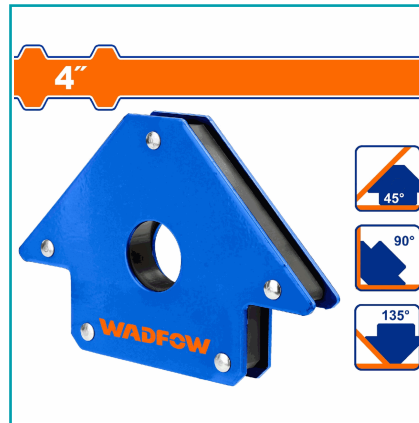

CÓDIGO:
WMC1604

FICHA TÉCNICA

Soporte De Soldadura Escuadra Magnética De 4". Ángulos: 45°, 90°, 135°. Imán Y Acero. Fuerza De Tracción: 50 Lbs. Embalado En Tarjeta Deslizante.

***Nombre:** Soporte De Soldadura Escuadra Magnética De 4"

Cantidades por caja: Caja master 30/ Caja Chica 6 Unid.

Características: Construido con materiales de alta calidad y una atención al detalle excepcional, para garantizar que tengas las herramientas adecuadas para el trabajo en todo momento. Todos tus proyectos serán un éxito.

Código de Barras: 6941786804526

Código de producto: WMC1604

Color: Azul

Garantía: 1 año

Marca: WADFOW by Total Tools

Peso (Kg): 0.63

Procedencia: Importado

Tipo: Sujeciones y Fijaciones

INFORMACIÓN ADICIONAL

- Soporte De Soldadura Magnética
- Especificaciones: 3"
- Fuerza De Tracción: 50 Lbs
- Dimensiones Del Producto: 155X 102 X 17.4Mm
- Ángulos: 45°, 90°, 135°
- Material: Imán Y Acero.
- Embalado En Tarjeta Deslizante.