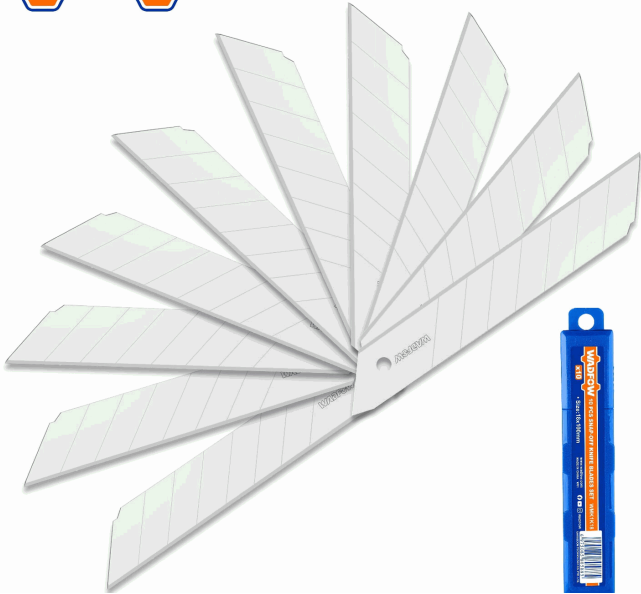

FICHA TÉCNICA

Juego De Cuchillas 10 Piezas. Tamaño 18X100Mm. Para Exactos. Empacado En Caja De Plástico

CÓDIGO:
WMK1K18

***Nombre:** Cuchillas 10 Piezas

Cantidades por caja: Cajas de 200 y Cajas de 20

Características: Construido con materiales de alta calidad y una atención al detalle excepcional, para garantizar que tengas las herramientas adecuadas para el trabajo en todo momento. Todos tus proyectos serán un éxito.

Código de Barras: 6975085805885

Código de producto: WMK1K18

Color: Azul

Marca: WADFOW by Total Tools

Peso (Kg): 0.08

Procedencia: Importado

Tipo: Limas - Navajas y Seguetas

INFORMACIÓN ADICIONAL

Juego De Cuchillas Para Exacto
-Tamaño: 18X100Mm
-Incluye:10 Cuchillas
-Embalado En Caja De Plástico.

18x100mm

10PCS

18x100mm

10PCS