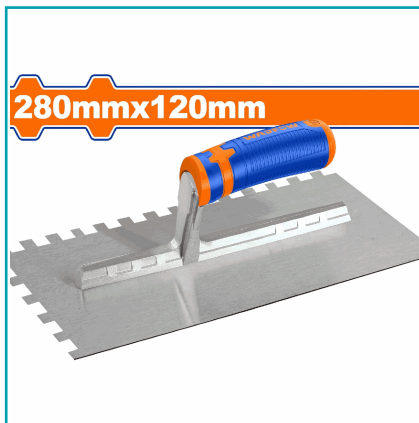

CÓDIGO:
WPE2912

FICHA TÉCNICA

Llana De Yeso Con Dientes (Mango De Plástico) 280Mmx120Mm. Dientes 10X10. Embalado En Etiqueta.

***Nombre:** Llana De Yeso Con Dientes (Mango De Plástico) 280Mmx120mm

Características: Construido con materiales de alta calidad y una atención al detalle excepcional, para garantizar que tengas las herramientas adecuadas para el trabajo en todo momento. Todos tus proyectos serán un éxito.

Código de producto: WPE2912

Marca: WADFOW by Total Tools

Procedencia: Importado

Cantidades por caja: Cajas de 40 y Cajas de 10

Código de Barras: 6941786817007

Color: Azul

Peso (Kg): 0.43

Tipo: Herramientas Albañilería y Gypsum

INFORMACIÓN ADICIONAL

Llana De Yeso Con Dientes
-Tamaño: 280X120Mm
-Dientes: 10X10Mm
-Mango De Diseño Único.
-Embalado En Etiqueta.

280mmx120mm

280mmx120mm