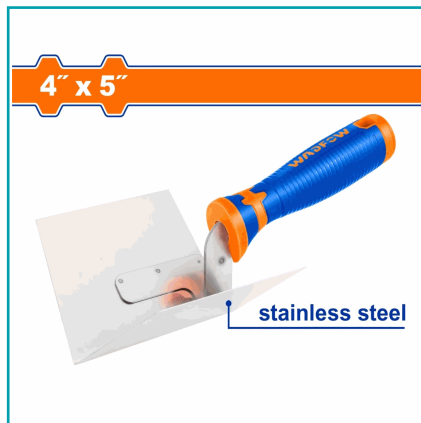

FICHA TÉCNICA

Llana De Esquina Interior Para Alisar En Yeso 4"X5". Acero Inoxidable. Para Remates De Esquinas. Se Utiliza Para Incrustar Cinta Adhesiva Y Alisar La Capa Final De Barro En Las Esquinas Con Cinta Adhesiva. Pulido. Esquina Interior. Embalado Por Etiqueta

CÓDIGO:
WPE6302

***Nombre:** Llana De Esquina interior Para Alisar En Yeso 4"X5"

Cantidades por caja: Cajas de 120 y Cajas de 12

Características: Construido con materiales de alta calidad y una atención al detalle excepcional, para garantizar que tengas las herramientas adecuadas para el trabajo en todo momento. Todos tus proyectos serán un éxito.

Código de Barras: 6942123001844

Código de producto: WPE6302

Color: Azul

Marca: WADFOW by Total Tools

Peso (Kg): 0.24

Procedencia: Importado

Tipo: Herramientas Albañilería y Gypsum

INFORMACIÓN ADICIONAL

Llana De Esquina Interior Para Alisar.

-Tamaño: 4"X5"

-Acero Inoxidable.

-Fina Pulida.

-Esquina Exterior.

-Se Utiliza Para Incrustar Cinta Adhesiva Y Alisar La Capa Final De Yeso En Las Esquinas Con Cinta Adhesiva.