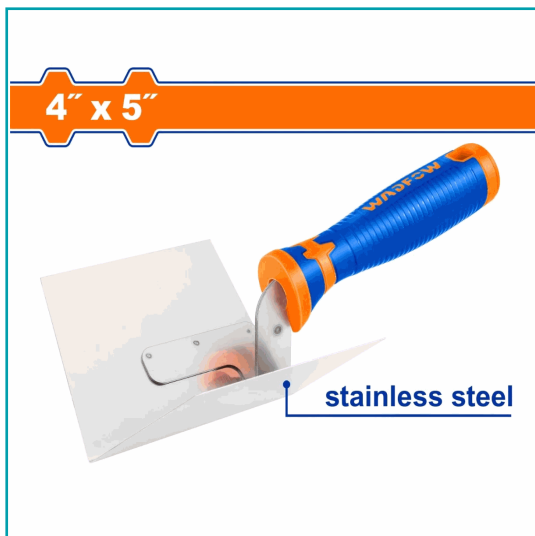

FICHA TÉCNICA

Llana De Esquina Interior Para Alisar En Yeso 4"X5". Acero Inoxidable. Para Remates De Esquinas. Se Utiliza Para Incrustar Cinta Adhesiva Y Alisar La Capa Final De Barro En Las Esquinas Con Cinta Adhesiva. Pulido. Esquina Interior. Embalado Por Etiqueta

CÓDIGO:
WPE6302

***Nombre:** Llana De Esquina interior Para Alisar En Yeso 4"X5"

Cantidades por caja: Cajas de 120 y Cajas de 12

Características: Construido con materiales de alta calidad y una atención al detalle excepcional, para garantizar que tengas las herramientas adecuadas para el trabajo en todo momento. Todos tus proyectos serán un éxito.

Código de Barras: 6942123001844

Código de producto: WPE6302

Color: Azul

Marca: WADFOW by Total Tools

Peso (Kg): 0.24

Procedencia: Importado

Tipo: Herramientas Albañilería y Gypsum

INFORMACIÓN ADICIONAL

Llana De Esquina Interior Para Alisar.

-Tamaño: 4"X5"

-Acero Inoxidable.

-Fina Pulida.

-Esquina Exterior.

-Se Utiliza Para Incrustar Cinta Adhesiva Y Alisar La Capa Final De Yeso En Las Esquinas Con Cinta Adhesiva.