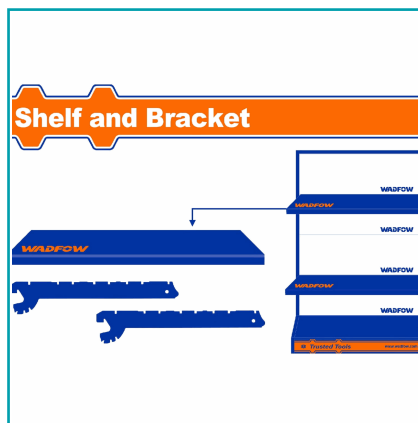

## FICHA TÉCNICA

Repisas Y Soporte Para Exhibidor Ferretero Wadfow. Repisa: 89Cmx37Cm Y Soporte: 40Cmx7.6Cm. Embalado En Caja De Cartón.

**CÓDIGO:**  
**WPJ4A01**

**\*Nombre:** Repisas Y Soporte Para Exhibidor Ferretero Wadfow

**Color:** Azul

**Peso (Kg):** 3.11

**Tipo:** Exhibidores ferreteros

**Cantidades por caja:** Caja master 6/ Caja Chica - Unid.

**Código de producto:** WPJ4A01

**Marca:** WADFOW by Total Tools

**Procedencia:** Importado

## INFORMACIÓN ADICIONAL

Repisas Y Soporte Para Exhibidor.

-Material: Acero (Spcc)

-Tamaño: 89Cm X 37Cm Y 40Cm X 7.6Cm

-Espesor: 0.6Mm Y 2.0Mm