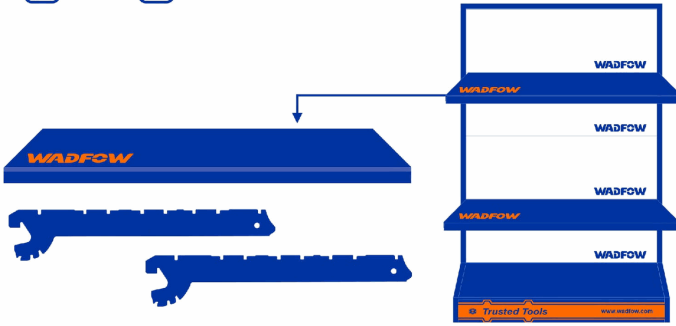

**Color:** Azul

**Peso (Kg):** 3.11

**Tipo:** Exhibidores ferreteros

**Cantidades por caja:** Caja master 6/ Caja Chica - Unid.

**Código de producto:** WPJ4A01

**Marca:** WADFOW by Total Tools

**Procedencia:** Importado

## INFORMACIÓN ADICIONAL

Repisas Y Soporte Para Exhibidor.

-Material: Acero (Spcc)

-Tamaño: 89Cm X 37Cm Y 40Cm X 7.6Cm

-Espesor: 0.6Mm Y 2.0Mm

## Shelf and Bracket