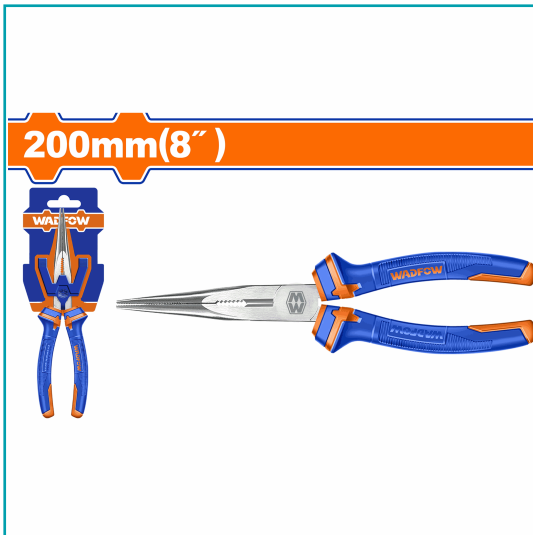

## FICHA TÉCNICA

Alicate De Punta Larga 200Mm(8"). Acero Al Carbono. Mango Cómodo. Pulido Y Aceite Antioxidante. Embalado En Gancho De Plástico.

**CÓDIGO:**  
**WPL2C08**

**\*Nombre:** Alicate De Punta Larga 200Mm(8")

**Código de Barras:** 6976057337694

**Código de producto:** WPL2C08

**Color:** Azul

**Marca:** WADFOW by Total Tools

**Peso (Kg):** 0.25

**Procedencia:** Importado

**Tipo:** Alicates - Pinzas

## INFORMACIÓN ADICIONAL

- Alicate De Punta Larga.
- Tamaño: 8"/200Mm
- Material: Acero Al Carbono.
- Tratamiento De Superficie: Pulido Y Aceite Antioxidante.
- Mango De Dos Colores.
- Embalado En Gancho De Plástico.

**200mm(8" )**

**200mm(8" )**