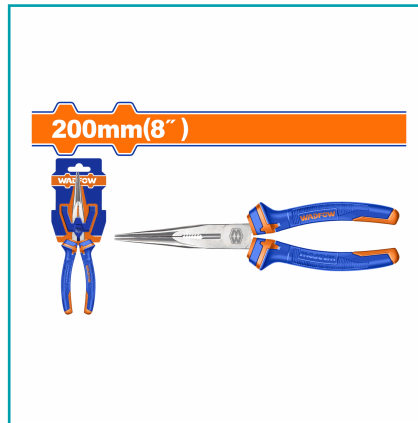

## FICHA TÉCNICA

Alicate De Punta Larga 200Mm(8"). Acero Al Carbono. Mango Cómodo. Pulido Y Aceite Antioxidante. Embalado En Gancho De Plástico.

**CÓDIGO:**  
**WPL2C08**

**\*Nombre:** Alicate De Punta Larga 200Mm(8")

**Código de Barras:** 6976057337694

**Código de producto:** WPL2C08

**Color:** Azul

**Marca:** WADFOW by Total Tools

**Peso (Kg):** 0.25

**Procedencia:** Importado

**Tipo:** Alicates - Pinzas

## INFORMACIÓN ADICIONAL

- Alicate De Punta Larga.
- Tamaño: 8"/200Mm
- Material: Acero Al Carbono.
- Tratamiento De Superficie: Pulido Y Aceite Antioxidante.
- Mango De Dos Colores.
- Embalado En Gancho De Plástico.

**200mm(8" )**

**200mm(8" )**