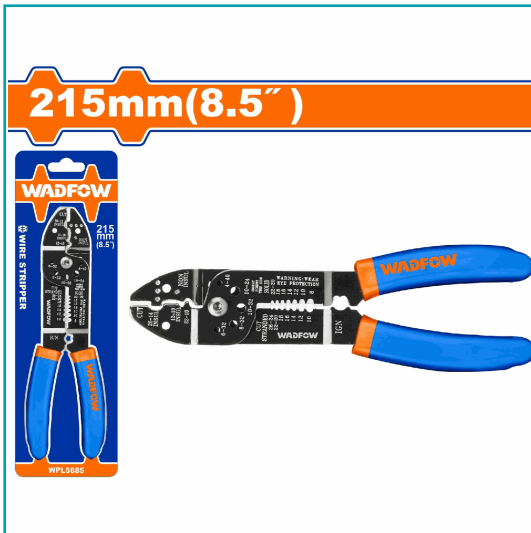

FICHA TÉCNICA

Pinza Pelacables 8.5"(215Mm) Para Cables Eléctricos. Con Borde Afilado. Cor Función De Cable Push Down. Pelado De Alambre. Pela 7 Tipos De Alambre Y Cortar 5 Tornillos De Cobre. Tarjeta Deslizante.

Código de Barras: 6975085804802

Código de producto: WPL5685

Color: Azul

Marca: WADFOW by Total Tools

Peso (Kg): 0.25

Procedencia: Importado

Tipo: Prensas - Pinzas - Sujeción - Ángulos

INFORMACIÓN ADICIONAL

- Pinza Pelacable
- Tamaño: 8.5 ""/ 215Mm
- Con Borde Afilado Para Cortar Alambre.
- Con Función De Cable Push Down.
- Con Función De Pelado De Alambre.
- Puede Pelar Siete Tipos De Tamaño De Alambre.
- Puede Cortar Cinco Tipos De Tamaño De Tornillo De Cobre.
- Embalado En Tarjeta Deslizante

215mm(8.5")

215mm(8.5")