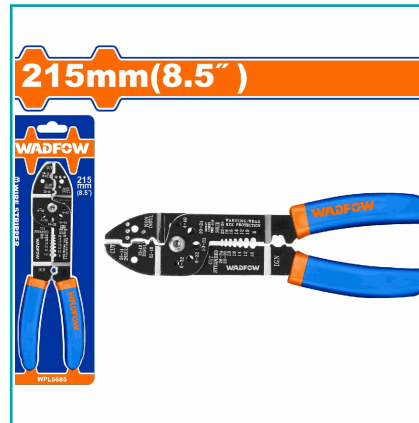

*Nombre: Pinza Pelacables

Cantidades por caja: Cajas de 72 y Cajas de 12

Características: Construido con materiales de alta calidad y una atención al detalle excepcional, para garantizar que tengas las herramientas adecuadas para el trabajo en todo momento. Todos tus proyectos serán un éxito.

Código de Barras: 6975085804802

Código de producto: WPL5685

Color: Azul

Marca: WADFOW by Total Tools

Peso (Kg): 0.25

Procedencia: Importado

Tipo: Prensas - Pinzas - Sujeción - Ángulos

INFORMACIÓN ADICIONAL

- Pinza Pelacable
- -Tamaño: 8.5 ""/ 215Mm
- -Con Borde Afilado Para Cortar Alambre.
- -Con Función De Cable Push Down.
- -Con Función De Pelado De Alambre.
- -Puede Pelar Siete Tipos De Tamaño De Alambre.
- -Puede Cortar Cinco Tipos De Tamaño De Tornillo De Cobre.
- -Embalado En Tarjeta Deslizante