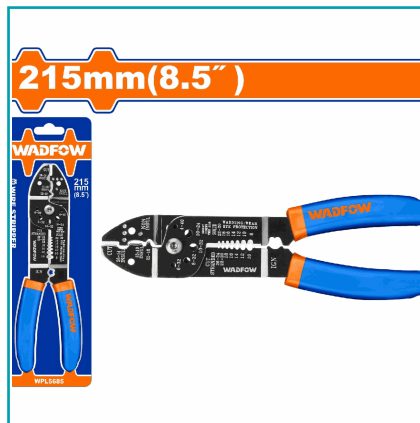

CÓDIGO:
WPL5685

FICHA TÉCNICA

Pinza Pelacables 8.5"(215Mm) Para Cables Eléctricos. Con Borde Afilado. Con Función De Cable Push Down. Pelado De Alambre. Pela 7 Tipos De Alambre Y Cortar 5 Tornillos De Cobre. Tarjeta Deslizante.

Código de producto: WPL5685

Marca: WADFOW by Total Tools

Procedencia: Importado

Cantidades por caja: Cajas de 72 y Cajas de 12

Código de Barras: 6975085804802

Color: Azul

Peso (Kg): 0.25

Tipo: Prensas - Pinzas - Sujeción - Ángulos

INFORMACIÓN ADICIONAL

Pinza Pelacable

- Tamaño: 8.5 "/ 215Mm
- Con Borde Afilado Para Cortar Alambre.
- Con Función De Cable Push Down.
- Con Función De Pelado De Alambre.
- Puede Pelar Siete Tipos De Tamaño De Alambre.
- Puede Cortar Cinco Tipos De Tamaño De Tornillo De Cobre.
- Embalado En Tarjeta Deslizante

215mm(8.5")

215mm(8.5")