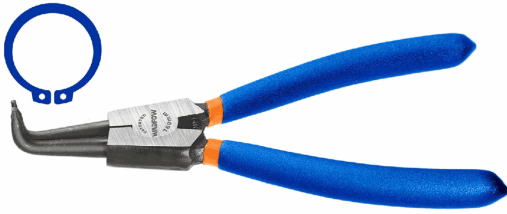

## FICHA TÉCNICA

Alicate Punta Doblada 180Mm(7") Incluye Anillo De Retención Externo 1.8Mm. Acero Al Carbono. Embalado En Bolsa De Plástico.

**CÓDIGO:**  
**WPL9972**

**\*Nombre:** Alicate Punta Doblada 180Mm(7")

**Código de producto:** WPL9972

**Marca:** WADFOW by Total Tools

**Procedencia:** Importado

**Cantidades por caja:** Caja master 60/ Caja Chica 6 Unid.

**Código de Barras:** 6975085803812

**Color:** Azul

**Peso (Kg):** 0.18

**Tipo:** Alicates - Pinzas

## INFORMACIÓN ADICIONAL

- Alicate De Punta Doblada.
- Anillo De Retención Circlip Externo.
- Tamaño:180Mm(7")
- Diámetro De La Cabeza:1.8Mm
- Acero Al Carbono.
- Embalado En Bolsa De Plástico.

**180mm (7")**