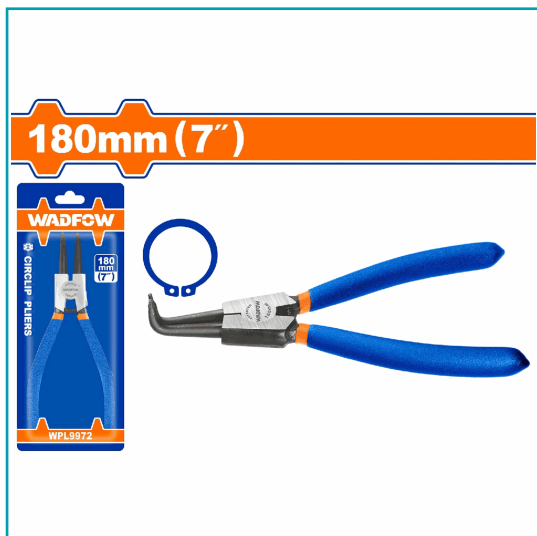

## FICHA TÉCNICA

Alicate Punta Doblada 180Mm(7") Incluye Anillo De Retención Externo 1.8Mm. Acero Al Carbono. Embalado En Bolsa De Plástico.

**CÓDIGO:**  
**WPL9972**

**\*Nombre:** Alicate Punta Doblada 180Mm(7")

**Código de producto:** WPL9972

**Marca:** WADFOW by Total Tools

**Procedencia:** Importado

**Cantidades por caja:** Caja master 60/ Caja Chica 6 Unid.

**Código de Barras:** 6975085803812

**Color:** Azul

**Peso (Kg):** 0.18

## INFORMACIÓN ADICIONAL

- Alicate De Punta Doblada.
- Anillo De Retención Circlip Externo.
- Tamaño:180Mm(7")
- Diámetro De La Cabeza:1.8Mm
- Acero Al Carbono.
- Embalado En Bolsa De Plástico.

**180mm (7")**

**180mm (7")**