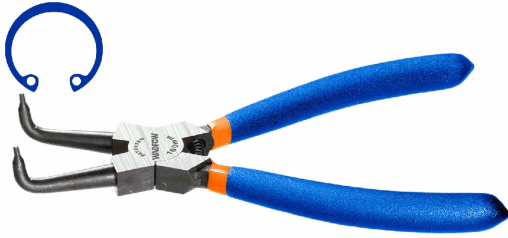

## FICHA TÉCNICA

Alicate Punta Doblada 180Mm(7") Incluye Anillo De Retención Circlip Interno. 1.8Mm. Acero Al Carbono. Embalado En Bolsa De Plástico.

**\*Nombre:** Alicate Punta Doblada 180Mm(7")

**Cantidades por caja:** Caja master 60/ Caja Chica 6 Unid.

**Código de Barras:** 6975085803751

**Código de producto:** WPL9974

**Color:** Azul

**Marca:** WADFOW by Total Tools

**Peso (Kg):** 0.17

**Procedencia:** Importado

**Tipo:** Alicates - Pinzas

## INFORMACIÓN ADICIONAL

- Alicate Punta Doblada
- Incluye Anillo De Retención Circlip Interno.
- Tamaño: 180Mm(7")
- Diámetro De La Cabeza: 1.8Mm
- Acero Al Carbono.
- Embalado En Bolsa De Plástico.

**180mm (7")**