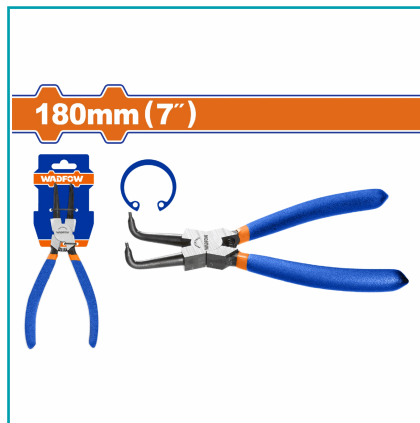

FICHA TÉCNICA

Alicate Punta Doblada 7" Incluye Anillo De Retención Circlip Interno. 1.8Mm. Acabado En Negro Y Pulido. Empacado En Colgador De Plástico.

CÓDIGO:
WPL9C74

***Nombre:** Alicate Punta Doblada 7" 180mm

Características: Tamaño: 7" 180mm Diámetro de la cabeza: 1.8mm Tratamiento de superficie: acabado en negro y pulido

Código de producto: WPL9C74

Marca: WADFOW by Total Tools

Peso (Kg): 0.16

Procedencia: Importado

Tipo: Alicates - Pinzas

Cantidades por caja: Caja Grande 60 Caja Chica 6

Código de Barras: 6942123017975

Color: Azul

Material del Mango: Plástico

Presentación: Colgador de plástico

Se vende por: Unidad

Usos: Profesional

INFORMACIÓN ADICIONAL

- Alicate Punta Doblada
- Incluye Anillo De Retención Circlip Interno.
- Tamaño: 7" 180Mm
- Diámetro De La Cabeza: 1.8Mm
- Tratamiento De Superficie: Acabado En Negro Y Pulido
- Con Mango De Plástico
- Empacado En Colgador De Plástico.