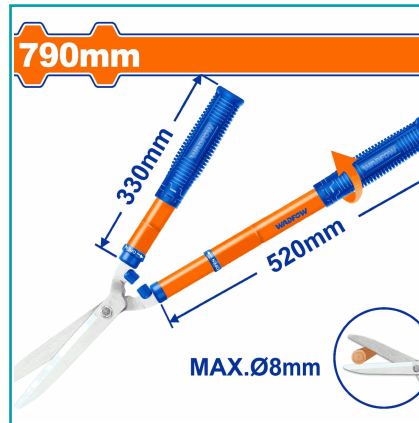

CÓDIGO:
WPR1E90

FICHA TÉCNICA

Tijera Cortasetos Telescópica Extensible 550-750Mm. Acero Al Carbón. Tratamiento Térmico. Eje Telescópico. Embalado En Etiqueta.

***Nombre:** Tijera Cortasetos Telescópica Extensible 550-750Mm

Código de producto: WPR1E90

Marca: WADFOW by Total Tools

Procedencia: Importado

Cantidades por caja: Caja master 12/ Caja Chica - Unid.

Código de Barras: 6941786801006

Color: Azul

Peso (Kg): 1.03

Tipo: Tijeras y Cortadores

INFORMACIÓN ADICIONAL

- Tijera Cortasetos Telescópica.
- Longitud: 550-750Mm
- Material: Acero Al Carbono #55
- Cuchilla De Tratamiento Térmico.
- Eje Telescópico.
- Embalado En Etiqueta.