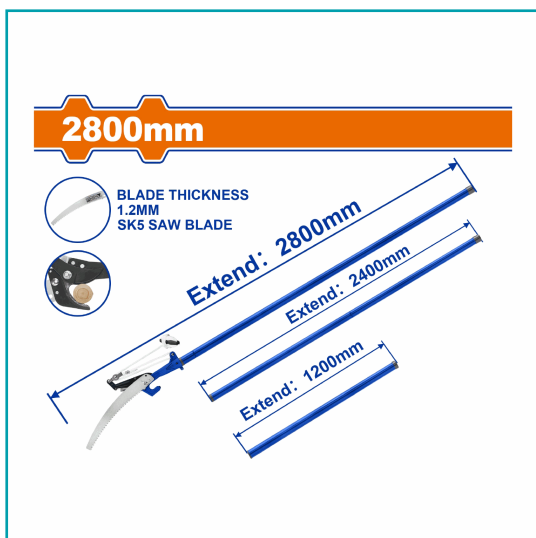

## FICHA TÉCNICA

Polea De Sierra Y Podadora Extensible. Diámetro Máximo De Corte: 25 Mm. Longitud Total De Las Dos Partes: 2.8 M. Hoja De Sierra Sk5 Y Triple Diente. Cuerdas De Nylon De 2.7 M Con Un Diámetro De 1.2 Mm. Hoja Tratada Térmicamente.

**CÓDIGO:**  
**WPR4701**

**\*Nombre:** Sierra de podar extensible 2.8m

**Cantidades por caja:** Cajas de 8

**Características:** Polea de sierra y podadora extensible. Diámetro máximo de corte: 25 mm. Longitud total de las dos partes: 2.8 m. Hoja de sierra SK5 y triple diente. Cuerdas de nylon de 2.7 m con un diámetro de 1.2 mm. Hoja tratada térmicamente.

**Código de Barras:** 6942431488351

**Código de producto:** WPR4701

**Color:** Azul/Naranja

**Marca:** WADFOW by Total Tools

**Peso (Kg):** 1.9

**Presentación:** Blister

**Procedencia:** Importado

**Se vende por:** Unidad

## INFORMACIÓN ADICIONAL

Polea De Sierra Y Podadora Extensible Diámetro Máximo De Corte: 25Mm  
 Longitud Total De Las Dos Partes: 2.8M  
 Hoja De Sierra Sk5 Y Triple Diente  
 Cuerdas De Nylon De 2.7M Con Un Diámetro De 1.2Mm  
 Hoja Tratada Térmicamente  
 Hoja Pintada Con Teflón  
 Empacado En Blister Doble Medio.