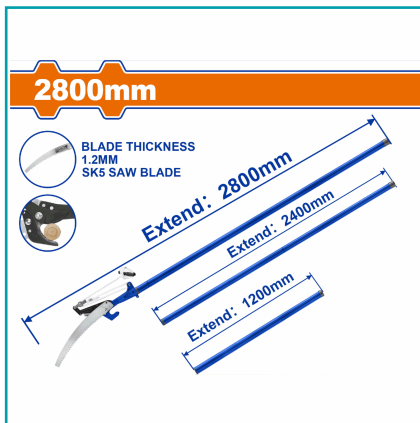

## FICHA TÉCNICA

Polea De Sierra Y Podadora Extensible. Diámetro Máximo De Corte: 25 Mm. Longitud Total De Las Dos Partes: 2.8 M. Hoja De Sierra Sk5 Y Triple Diente. Cuerdas De Nylon De 2.7 M Con Un Diámetro De 1.2 Mm. Hoja Tratada Térmicamente.

**CÓDIGO:**  
**WPR4701**

**\*Nombre:** Sierra de podar extensible 2.8m

**Cantidades por caja:** Cajas de 8

**Características:** Polea de sierra y podadora extensible. Diámetro máximo de corte: 25 mm. Longitud total de las dos partes: 2.8 m. Hoja de sierra SK5 y triple diente. Cuerdas de nylon de 2.7 m con un diámetro de 1.2 mm. Hoja tratada térmicamente.

**Código de Barras:** 6942431488351

**Código de producto:** WPR4701

**Color:** Azul/Naranja

**Marca:** WADFOW by Total Tools

**Peso (Kg):** 1.9

**Presentación:** Blister

**Procedencia:** Importado

**Se vende por:** Unidad

## INFORMACIÓN ADICIONAL

Polea De Sierra Y Podadora Extensible Diámetro Máximo De Corte: 25Mm  
 Longitud Total De Las Dos Partes: 2.8M  
 Hoja De Sierra Sk5 Y Triple Diente  
 Cuerdas De Nylon De 2.7M Con Un Diámetro De 1.2Mm  
 Hoja Tratada Térmicamente  
 Hoja Pintada Con Teflón  
 Empacado En Blister Doble Medio.