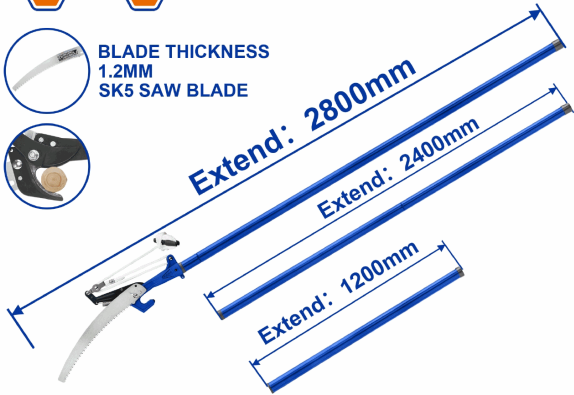

2800mm

BLADE THICKNESS
1.2MM
SK5 SAW BLADE