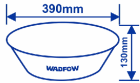

FICHA TÉCNICA

Platón De Lavar 390X130Mm. Ideal Para Lavar Ropa O Limpieza Facial.
Peso:283G. Resistente A La Temperatura: -20 °C ~ 120 °. Ideal Para Lavar La Ropa O Lavar Diariamente. Embalado En Etiqueta.

Ø390x130mm

Wash face

Wash clothes

CÓDIGO:
WPY1339

***Nombre:** Platón De Lavar 390X130mm

Cantidades por caja: Cajas de 48

Características: Construido con materiales de alta calidad y una atención al detalle excepcional, para garantizar que tengas las herramientas adecuadas para el trabajo en todo momento. Todos tus proyectos serán un éxito.

Platón De Limpieza
-Tamaño: Φ390*130Mm
-Material: Pp
-Resistente A La Temperatura: -20 °C ~ 120 °
-Peso: 283G
-Ideal Para Lavar La Ropa O Lavar Diariamente.
-Material Resistente A Golpes O Deformaciones.
-Embalado En Etiqueta.

Ø390x130mm

Wash face

Wash clothes